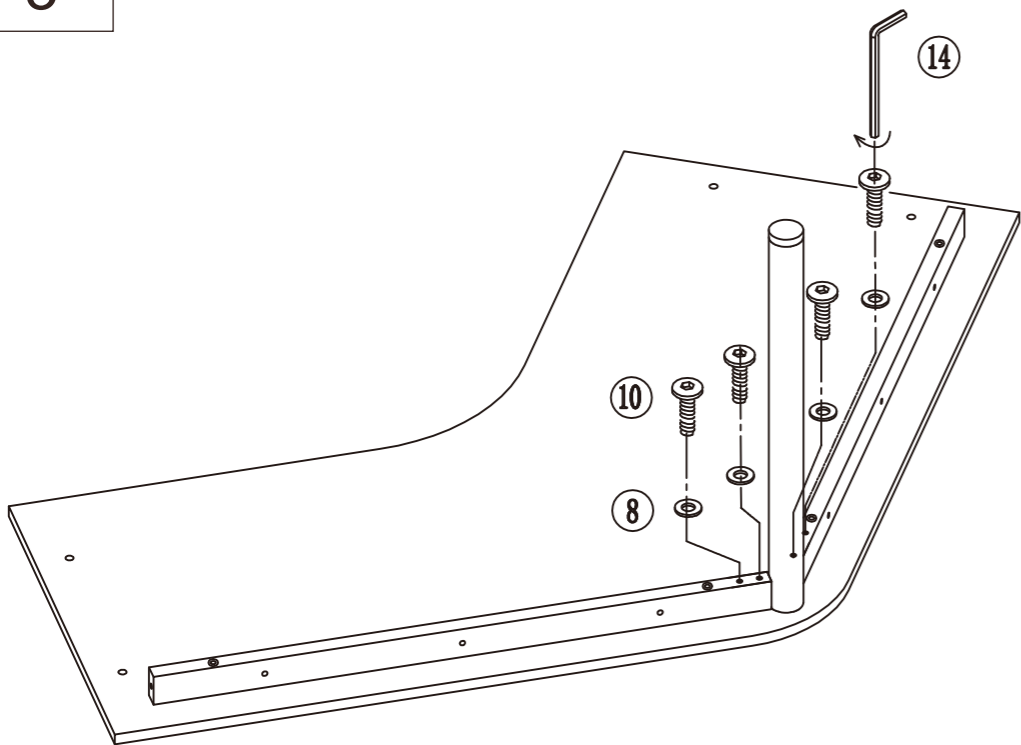

部品内容

<p>① 天板 × 1</p> 	<p>② 脚 × 2</p> 	<p>③ 角パイプ × 2</p> 
<p>④ 中間脚 × 1</p> 	<p>⑤ L槽 × 2</p> 	<p>⑥ ボルト 大 × 2</p> 
<p>⑨ ボルト × 8</p> <p>M6*62</p> 	<p>⑩ ボルト × 4</p> <p>M6*20</p> 	<p>⑦ × 6</p>  <p>⑧ 座金 × 20 大</p> 
<p>⑫ × 1</p> 	<p>⑬ 六角レンチ × 1 大</p> 	<p>⑭ 六角レンチ × 1 小</p> 

1

2

3

4

5

6

完成図

7