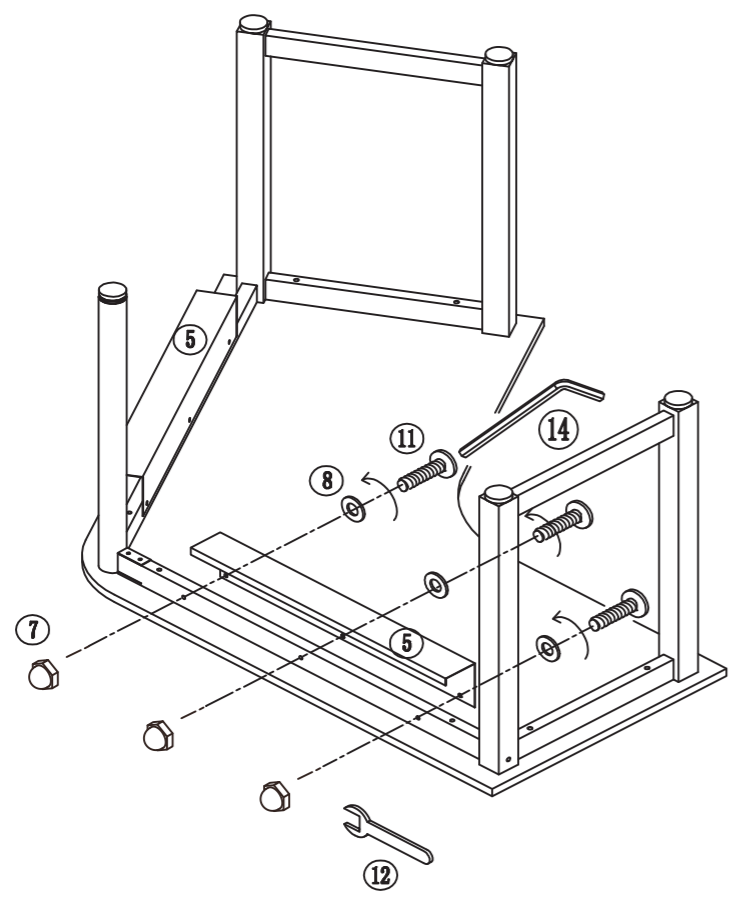

部品内容

<p>① 天板 × 1</p> 	<p>② 脚 × 2</p> 	<p>③ 角パイプ × 2</p> 
<p>④ 中間脚 × 1</p> 	<p>⑤ L槽 × 2</p> 	<p>⑥ ボルト 大 × 2</p> 
<p>⑨ ボルト × 8</p> <p>M6*62</p> 	<p>⑩ ボルト × 4</p> <p>M6*20</p> 	<p>⑦ × 6</p>  <p>⑧ 座金 × 20 大</p> 
<p>⑫ × 1</p> 	<p>⑬ 六角レンチ × 1 大</p> 	<p>⑭ 六角レンチ × 1 小</p> 

1

2

3

4

5

6

完成図

7