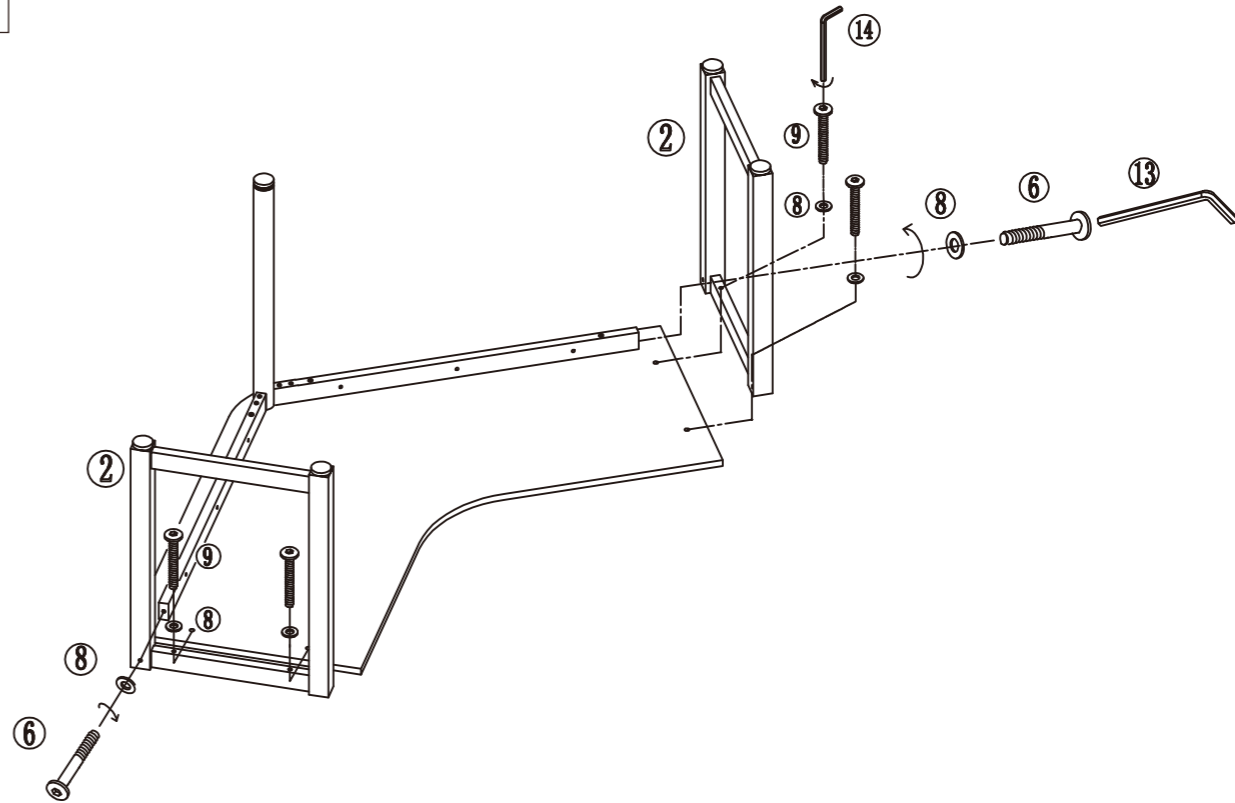

部品内容

<p>① 天板 × 1</p> 	<p>② 脚 × 2</p> 	<p>③ 角パイプ × 2</p> 
<p>④ 中間脚 × 1</p> 	<p>⑤ L槽 × 2</p> 	<p>⑥ ボルト 大 × 2</p> 
<p>⑨ ボルト × 8</p> <p>M6*62</p> 	<p>⑩ ボルト × 4</p> <p>M6*20</p> 	<p>⑦ × 6</p>  <p>⑧ 座金 × 20 大</p> 
<p>⑫ × 1</p> 	<p>⑬ 六角レンチ × 1 大</p> 	<p>⑭ 六角レンチ × 1 小</p> 

1

2

3

4

5

6

完成図

7