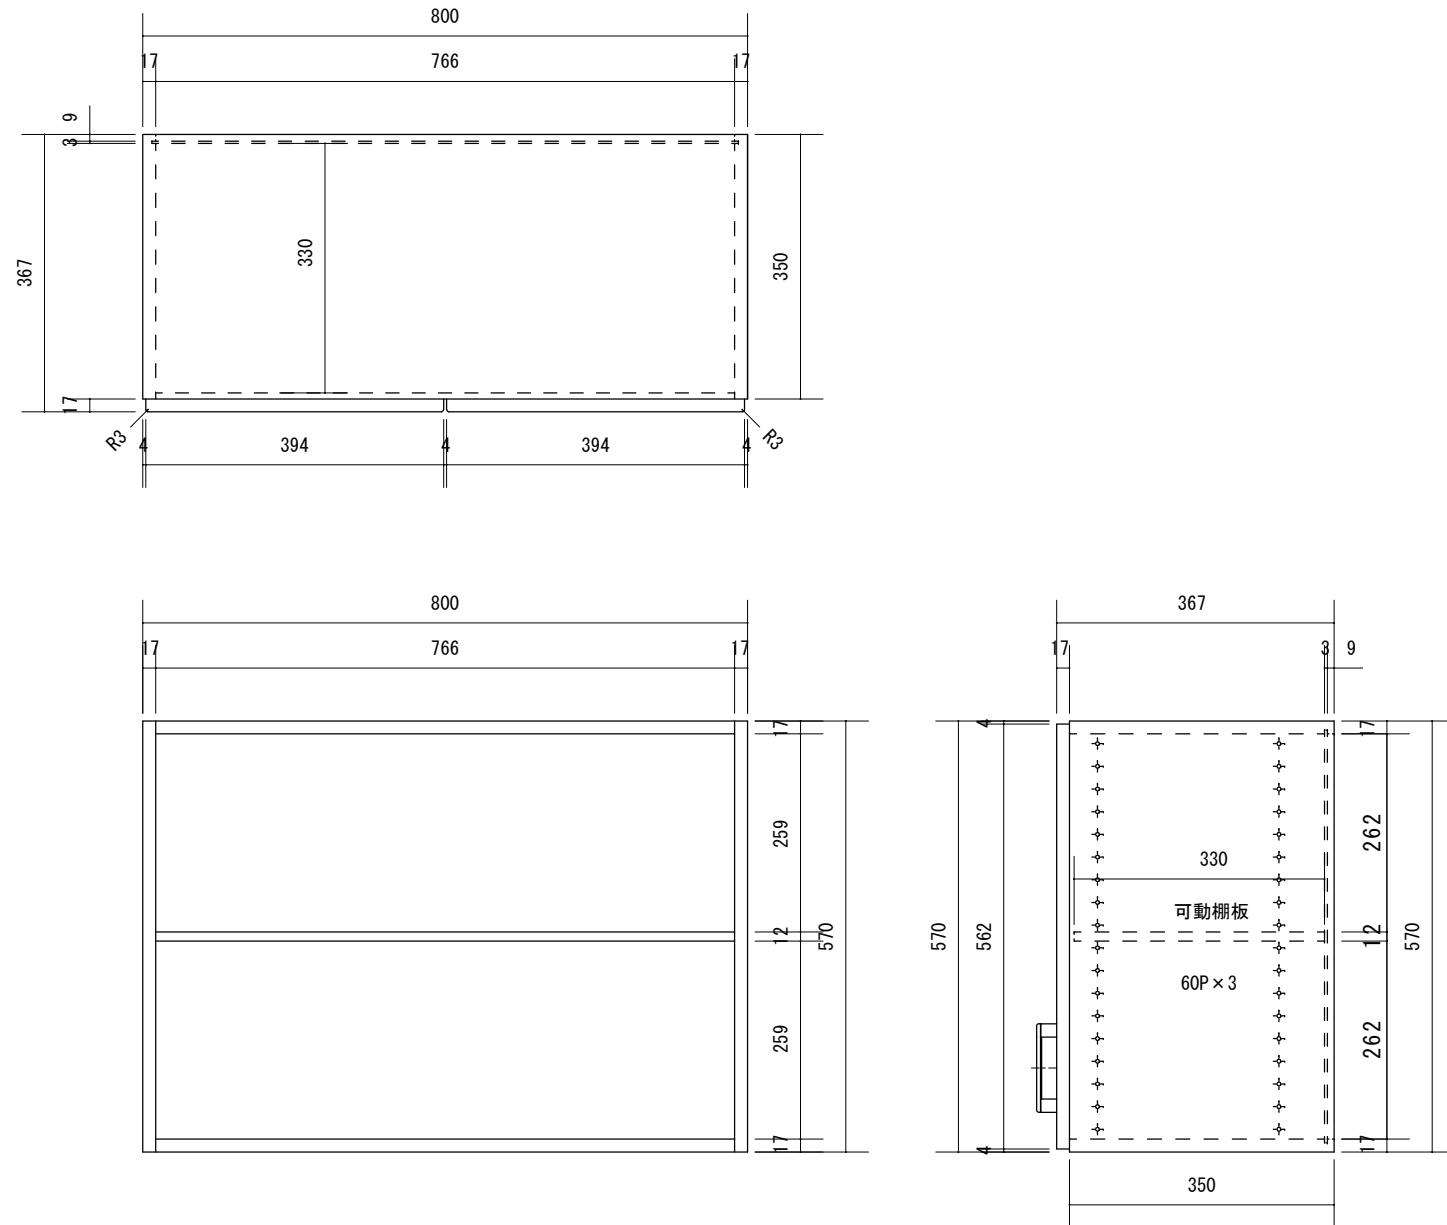

断面図

正面図

製品仕様欄

名称 / Title		玄関収納 天袋
本体	品番	H1GESN41□
	表面材	MDF/強化紙貼り
	付属部材	把手 (GDH) ・ ヒンジ ・ 座金 ・ 接着剤 ・ 組立ダボ バンポン ・ 連結ビス
扉	表面材	MDF/強化紙貼り

開口記号	備 考	建具幅W	建具高H	建具奥行きD			
		800	570	367			

HITECHWOOD

第 1 版		改 訂 履 歴 / History		承 認	検 図	作 成	縮 尺 / Scale		件 名 / Subject	
制定日	2017. 02. 09						断面図	正面図	図 番 / No.	
改定日							1/10	1/15	種 別 / Drawing	承 認 図