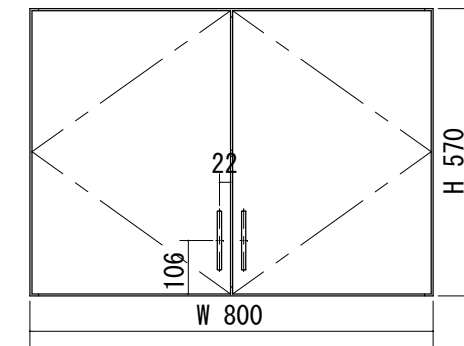

断面図

正面図

製品仕様欄

名称 / Title		玄関収納 天袋
本体	品番	H1GESN41□
	表面材	MDF/強化紙貼り
	付属部材	把手 (GDH) ・ ヒンジ ・ 座金 ・ 接着剤 ・ 組立ダボ バンポン ・ 連結ビス
扉	表面材	MDF/強化紙貼り

開口記号	備 考	建具幅W	建具高H	建具奥行きD			
		800	570	367			

HITECHWOOD

第 1 版		改 訂 履 歴 / History		承 認	検 図	作 成	縮 尺 / Scale		件 名 / Subject	
制定日	2017. 02. 09						断面図	正面図	図 番 / No.	
改定日							1/10	1/15	種 別 / Drawing	承 認 図