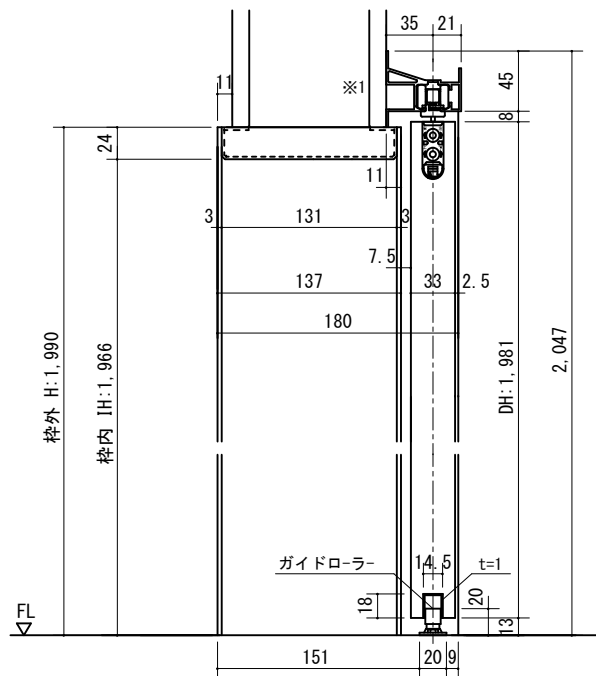

断面図

正面図

製品仕様欄

名称 / Title		アウトセット上吊り片引き戸 (ソフトクローズ機能付)
扉	品番	C1RFPB11□□
	デザイン	FP
	表面材	MDF/特殊化粧シート
ハンドル	品番	LH□□001□
枠	品番	C1CF3B11□□□ (R/L)
	表面材	MDF・LVS/オレフィンシート
	付属部材	上ストッパー・吊りレール
レール	品番	HUS08
鎌錠	品番	UK□□001

開口記号	備考	建具巾 D W	内法 I W	枠外 W	建具高 D H	内法 I H	枠外高 H
		948	920	980	1,981	1,966	1,990

第 1 版	改定履歴 / History	承認	検 図	作成	縮 尺 / Scale	件 名 / Subject
制定日	2021.03.02				断面図	図 番 / No.
改定日					1/4	種 別 / Drawing
					1/40	承認図