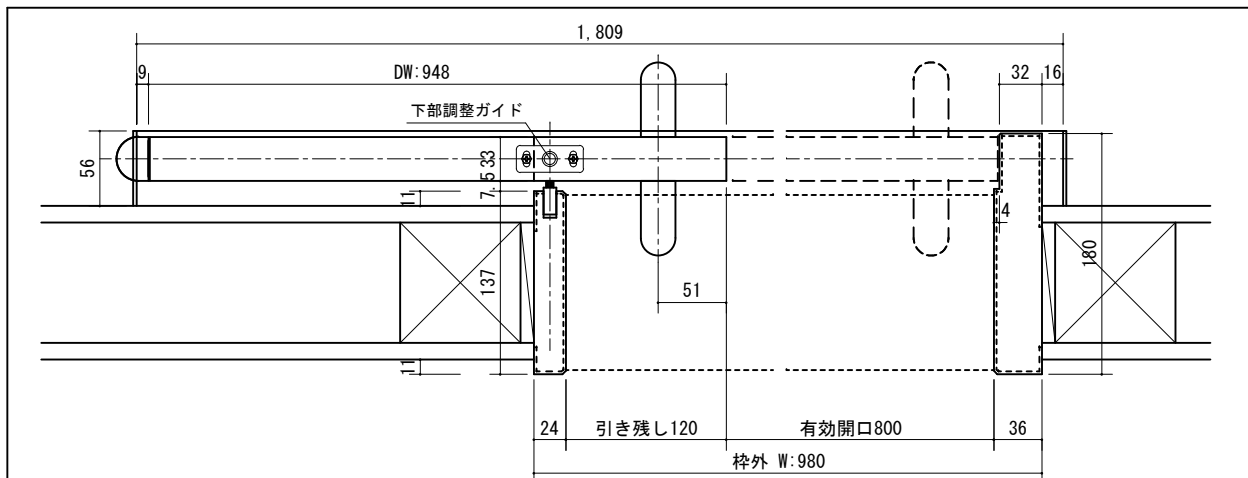

断面図

正面図

製品仕様欄

名称 / Title		アウトセット上吊り片引き戸 (ソフトクローズ機能付)
扉	品番	C1RFPB11□□
	デザイン	FP
	表面材	MDF/特殊化粧シート
ハンドル	品番	LH□□001□
枠	品番	C1CF3B11□□□ (R/L)
	表面材	MDF・LVS/オレフィンシート
	付属部材	上ストッパー・吊りレール
レール	品番	HUS08
鎌錠	品番	UK□□001

開口記号	備考	建具巾 D W	内法 I W	枠外 W	建具高 D H	内法 I H	枠外高 H
		948	920	980	1,981	1,966	1,990

第 1 版	改定履歴 / History	承認	検 図	作成	縮 尺 / Scale	件 名 / Subject
制定日	2021.03.02				断面図	図 番 / No.
改定日					1/4	種 別 / Drawing
					1/40	承認図