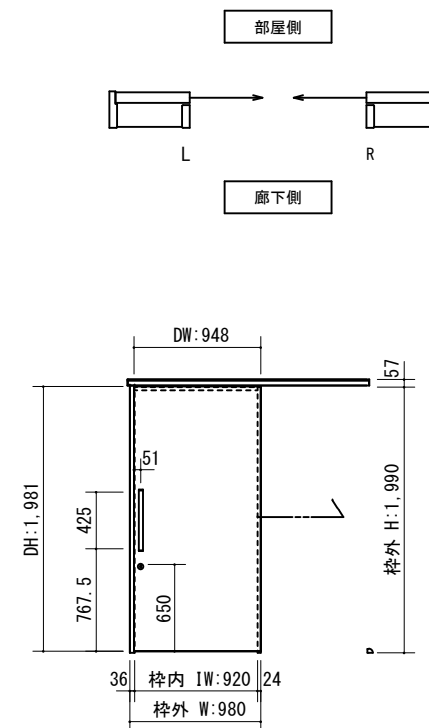

断面図

正面図

製品仕様欄

名称 / Title		アウトセット上吊り片引き戸 (ソフトクローズ機能付)
扉	品番	C1RFPB11□□
	デザイン	FP
	表面材	MDF/特殊化粧シート
ハンドル	品番	LH□□001□
枠	品番	C1CF3B11□□□ (R/L)
	表面材	MDF・LVS/オレフィンシート
	付属部材	上ストッパー・吊りレール
レール	品番	HUS08
鎌錠	品番	UK□□001

開口記号	備考	建具巾 D W	内法 I W	枠外 W	建具高 D H	内法 I H	枠外高 H
		948	920	980	1,981	1,966	1,990

第 1 版	改定履歴 / History	承認	検 図	作成	縮 尺 / Scale	件 名 / Subject
制定日	2021.03.02				断面図	図 番 / No.
改定日					1/4	種 別 / Drawing
					1/40	承認図