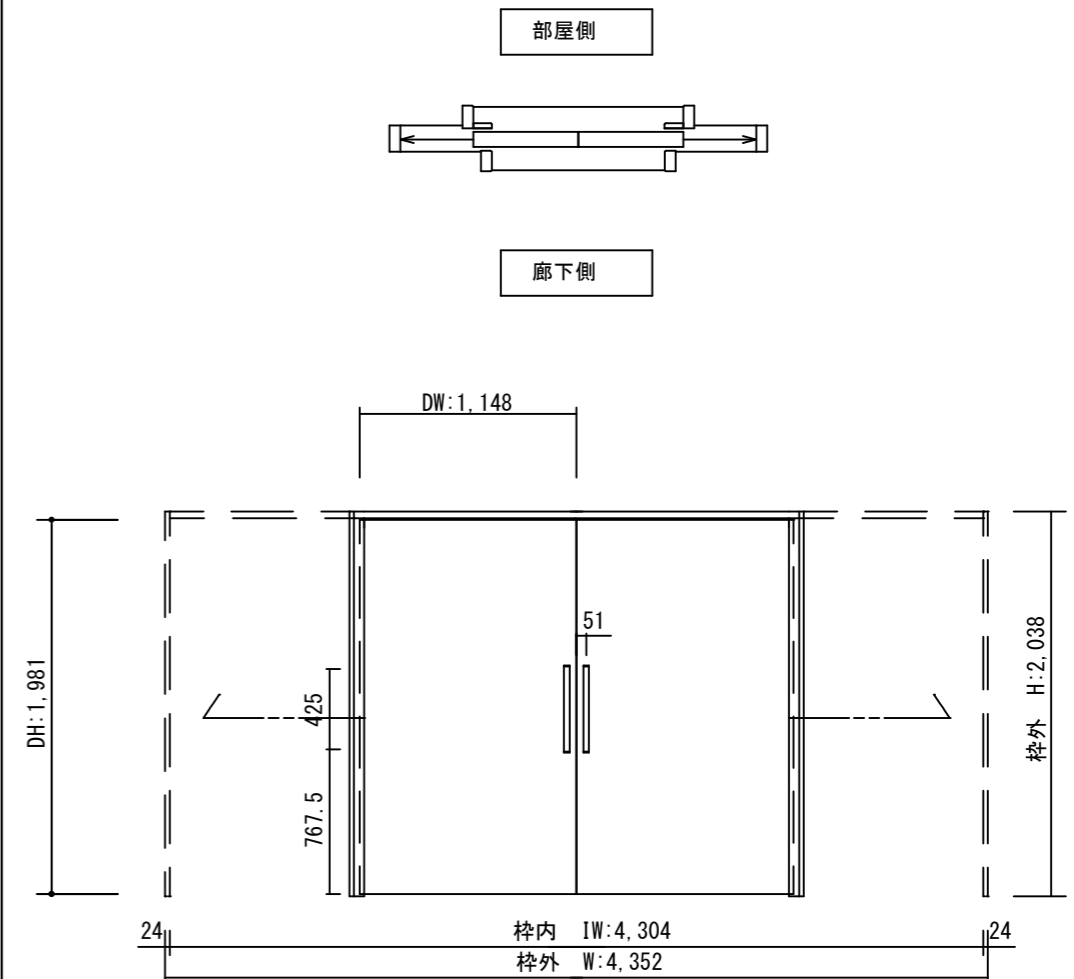

断面図

正面図

DW 1,148

製品仕様欄

名称 / Title		上吊り引き込み引き分け戸
扉	品番	C1RFPH31□□
	デザイン	FP
	表面材	MDF/特殊化粧シート
ハンドル	品番	LH□001□
枠	品番	C1EF7H11□□(R/L)
	表面材	MDF・LVS/オレフィンシート
	付属部材	ソフトクローズ金具、吊りレール、幕板 (オプション)

開口記号	備 考	建具幅 DW	内法 IW	枠外 W	建具高 DH	内法 IH	枠外高 H
		1148	4304	4352	1981	2002	2038

第 1 版		改 定 履 歴 / History			承 認	検 図	作 成	縮 尺 / Scale		件 名 / Subject	
制定日								断面図	正面図	図 番 / No.	
改定日								1/4	1/40	種 別 / Drawing	承認図