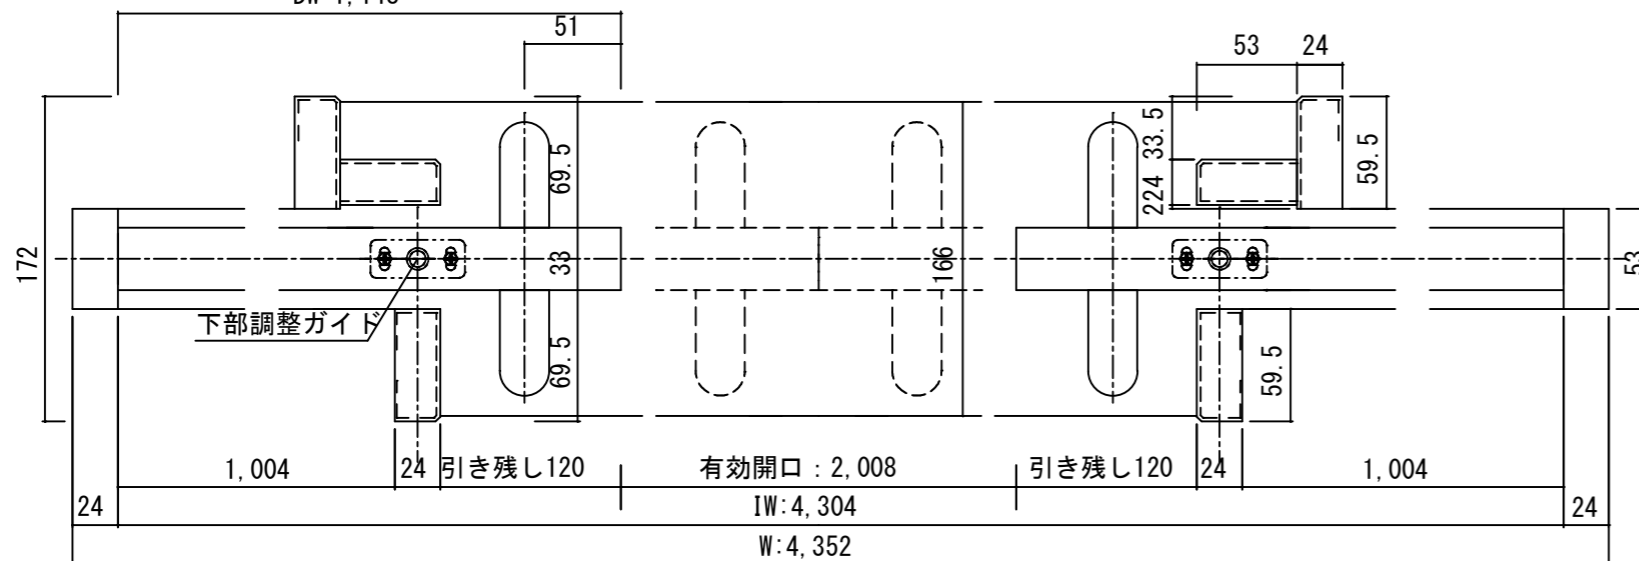

断面図

正面図

DW 1,148

製品仕様欄

名称 / Title		上吊り引き込み引き分け戸
扉	品番	C1RFPH31□□
	デザイン	FP
	表面材	MDF/特殊化粧シート
ハンドル	品番	LH□001□
枠	品番	C1EF7H11□□(R/L)
	表面材	MDF・LVS/オレフィンシート
	付属部材	ソフトクローズ金具、吊りレール、幕板 (オプション)

開口記号	備 考	建具幅 DW	内法 IW	枠外 W	建具高 DH	内法 IH	枠外高 H
		1148	4304	4352	1981	2002	2038

第 1 版		改 定 履 歴 / History			承 認	検 図	作 成	縮 尺 / Scale		件 名 / Subject	
制定日								断面図	正面図	図 番 / No.	
改定日								1/4	1/40	種 別 / Drawing	承認図