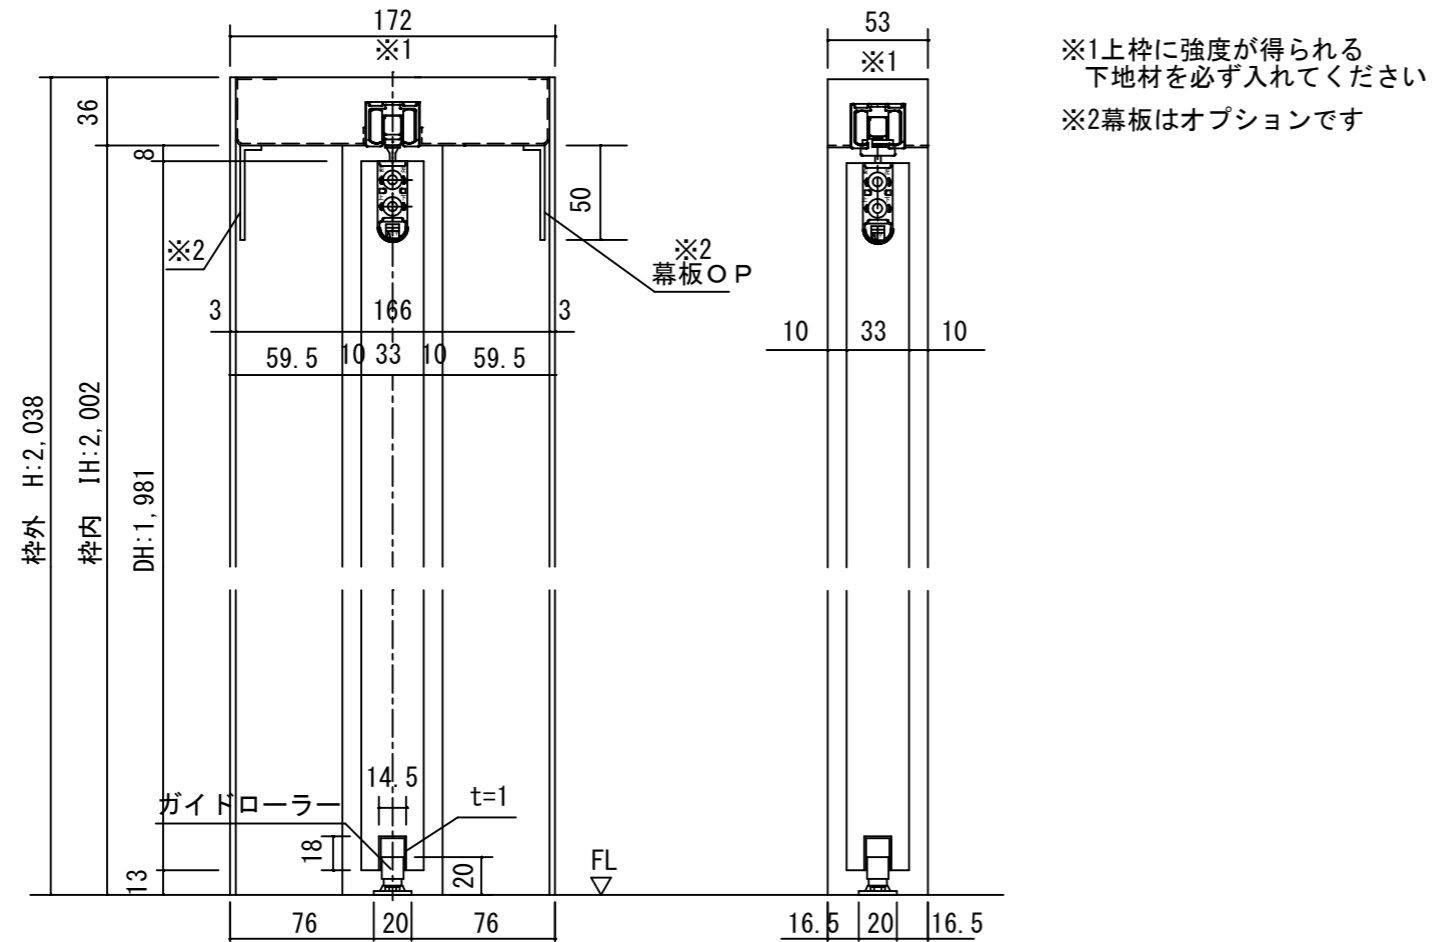

断面図

正面図

DW 1,148

製品仕様欄

名称 / Title		上吊り引き込み引き分け戸
扉	品番	C1RFPH31□□
	デザイン	FP
	表面材	MDF/特殊化粧シート
ハンドル	品番	LH□001□
枠	品番	C1EF7H11□□(R/L)
	表面材	MDF・LVS/オレフィンシート
	付属部材	ソフトクローズ金具、吊りレール、幕板 (オプション)

開口記号	備 考	建具幅 DW	内法 IW	枠外 W	建具高 DH	内法 IH	枠外高 H
		1148	4304	4352	1981	2002	2038

第 1 版		改 定 履 歴 / History			承 認	検 図	作 成	縮 尺 / Scale		件 名 / Subject	
制定日								断面図	正面図	図 番 / No.	
改定日								1/4	1/40	種 別 / Drawing	承認図