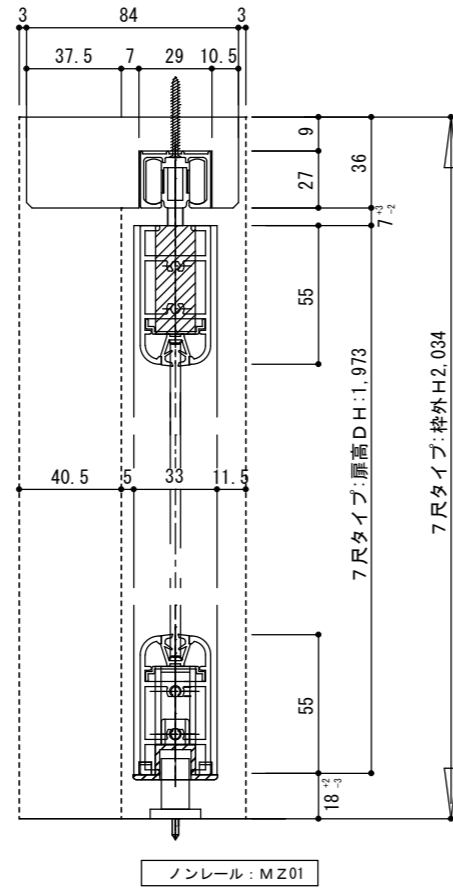

断面図

正面図

製品仕様欄

名称 / Title	片引き戸 (上吊り仕様)
扉 品番	MDZ01-□7▲
枠 品番	MFZ17-9□ (R/L)
敷居 品番	MZ01

開口記号	備 考	建具幅 D W	内法 I W	枠外 W	建具高 D H	内法 I H	枠外高 H
		815	1600	1648	1973	1998	2034

第 1 版	改 定 履 歴 / History	承 認	検 図	作 成	縮 尺 / Scale	件 名 / Subject
制定日	2019. 10. 03				断面図 1/3	正 面 図 1/30
改定日						図 番 / No.
						種 別 / Drawing
						承認図