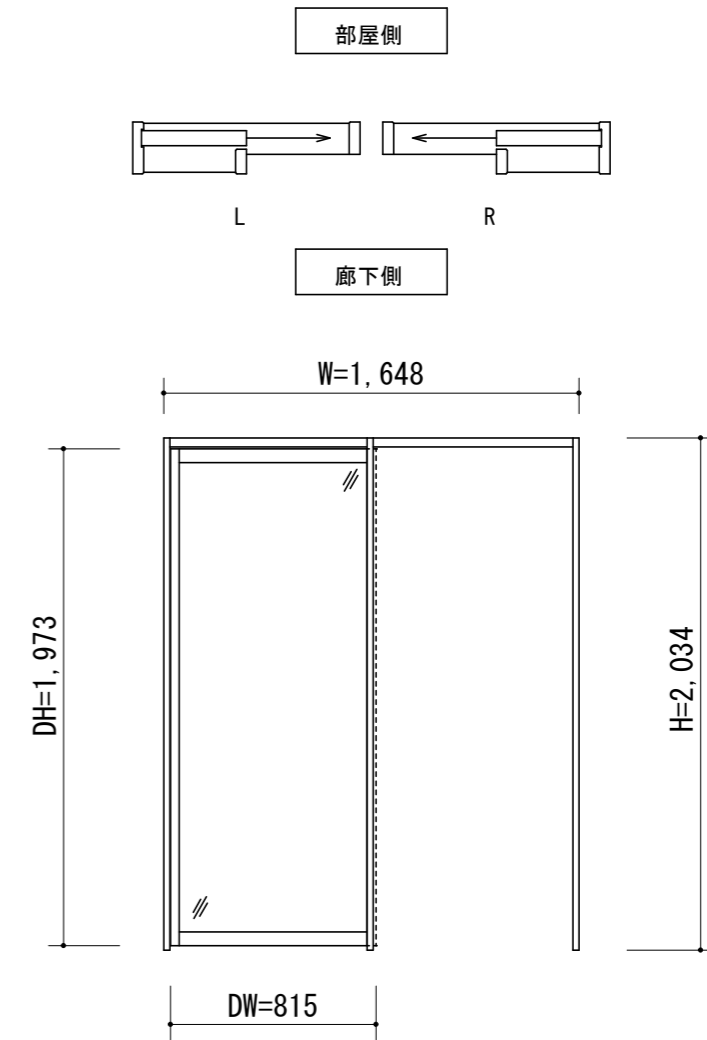

断面図

正面図

製品仕様欄

名称 / Title	片引き戸 (上吊り仕様)
扉 品番	MDZ01-□7▲
枠 品番	MFZ17-9□ (R/L)
敷居 品番	MZ01

開口記号	備 考	建具幅 D W	内法 I W	枠外 W	建具高 D H	内法 I H	枠外高 H
		815	1600	1648	1973	1998	2034

第 1 版	改 定 履 歴 / History	承 認	検 図	作 成	縮 尺 / Scale	件 名 / Subject
制定日	2019. 10. 03				断面図 1/3	正 面 図 1/30
改定日						図 番 / No.
						種 別 / Drawing
						承認図