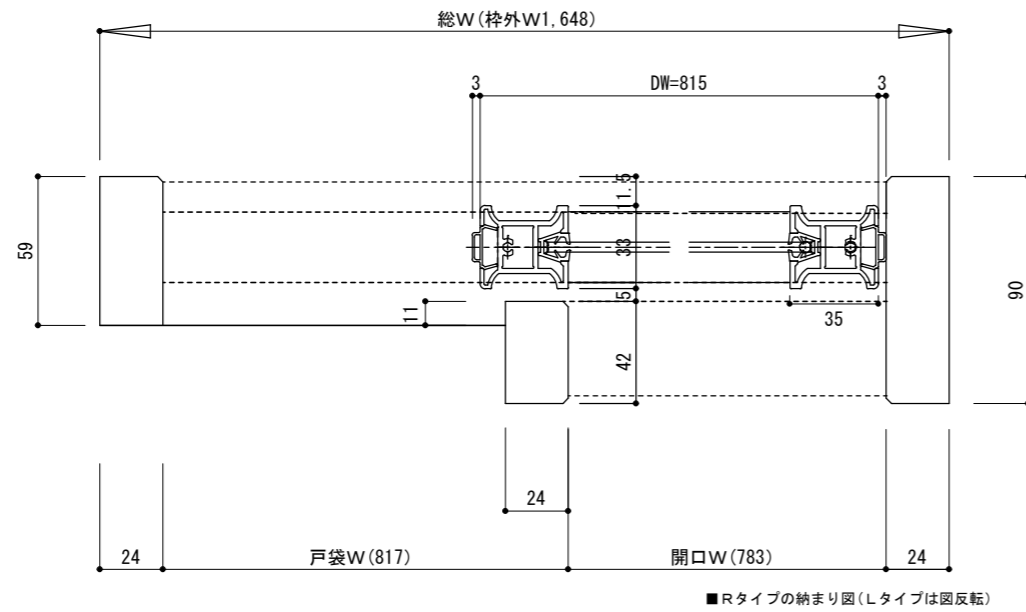

断面図

正面図

製品仕様欄

名称 / Title	片引き戸 (上吊り仕様)
扉 品番	MDZ01-□7▲
枠 品番	MFZ17-9□ (R/L)
敷居 品番	MZ01

開口記号	備 考	建具幅 D W	内法 I W	枠外 W	建具高 D H	内法 I H	枠外高 H
		815	1600	1648	1973	1998	2034

第 1 版	改 定 履 歴 / History	承 認	検 図	作 成	縮 尺 / Scale	件 名 / Subject
制定日	2019. 10. 03				断面図 1/3	正 面 図 1/30
改定日						図 番 / No.
						種 別 / Drawing
						承認図