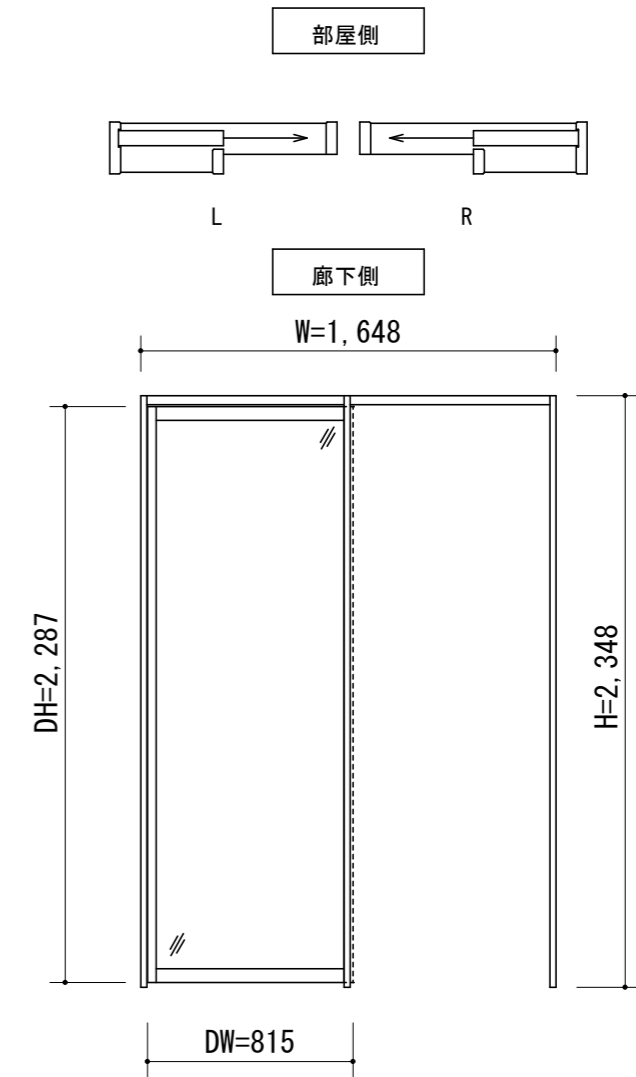

断面図

正面図

製品仕様欄

名称 / Title	片引き戸 (上吊り仕様)	
扉	品番	MDZ01-□8▲
枠	品番	MFZ18-9□ (R/L)
敷居	品番	MZ01

開口記号	備 考	建具幅 DW	内法 IW	枠外 W	建具高 DH	内法 IH	枠外高 H
		815	1600	1648	2287	2312	2348

第 1 版	改 定 履 歴 / History			承認	検 図	作 成	縮 尺 / Scale		件 名 / Subject	
	制定日	2019. 10. 03					断面図	正面図	図 番 / No.	
	改定日						1/3	1/30	種 別 / Drawing	承認図