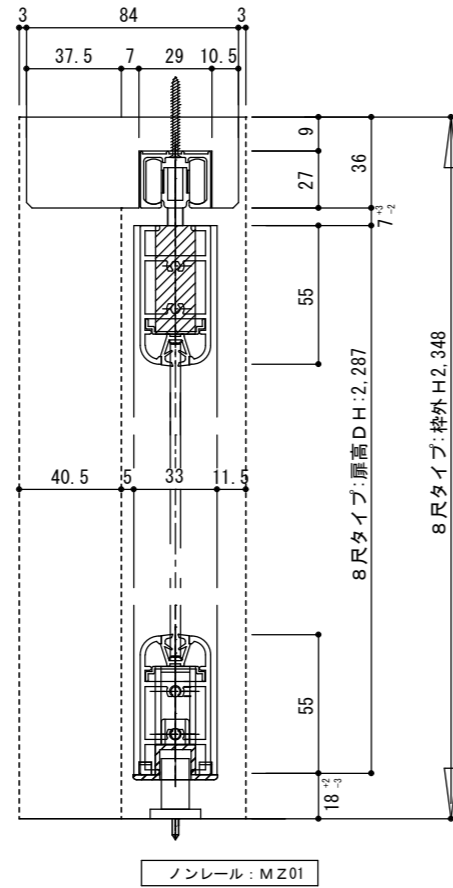

断面図

正面図

製品仕様欄

名称 / Title	片引き戸 (上吊り仕様)	
扉	品番	MDZ01-□8▲
枠	品番	MFZ18-9□ (R/L)
敷居	品番	MZ01

開口記号	備 考	建具幅 DW	内法 IW	枠外 W	建具高 DH	内法 IH	枠外高 H
		815	1600	1648	2287	2312	2348

第 1 版	改 定 履 歴 / History			承認	検 図	作 成	縮 尺 / Scale		件 名 / Subject	
	制定日	2019. 10. 03					断面図	正面図	図 番 / No.	
	改定日						1/3	1/30	種 別 / Drawing	承認図