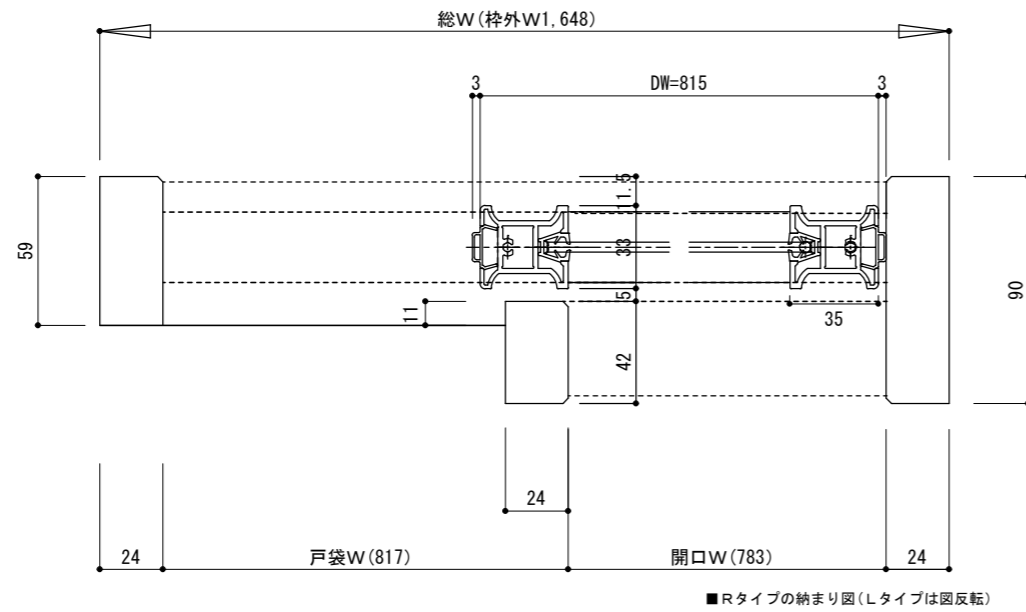

断面図

正面図

製品仕様欄

名称 / Title	片引き戸 (上吊り仕様)	
扉	品番	MDZ01-□8▲
枠	品番	MFZ18-9□ (R/L)
敷居	品番	MZ01

開口記号	備 考	建具幅 DW	内法 IW	枠外 W	建具高 DH	内法 IH	枠外高 H
		815	1600	1648	2287	2312	2348

第 1 版	改 定 履 歴 / History			承認	検 図	作 成	縮 尺 / Scale		件 名 / Subject	
	制定日	2019. 10. 03					断面図	正面図	図 番 / No.	
	改定日						1/3	1/30	種 別 / Drawing	承認図