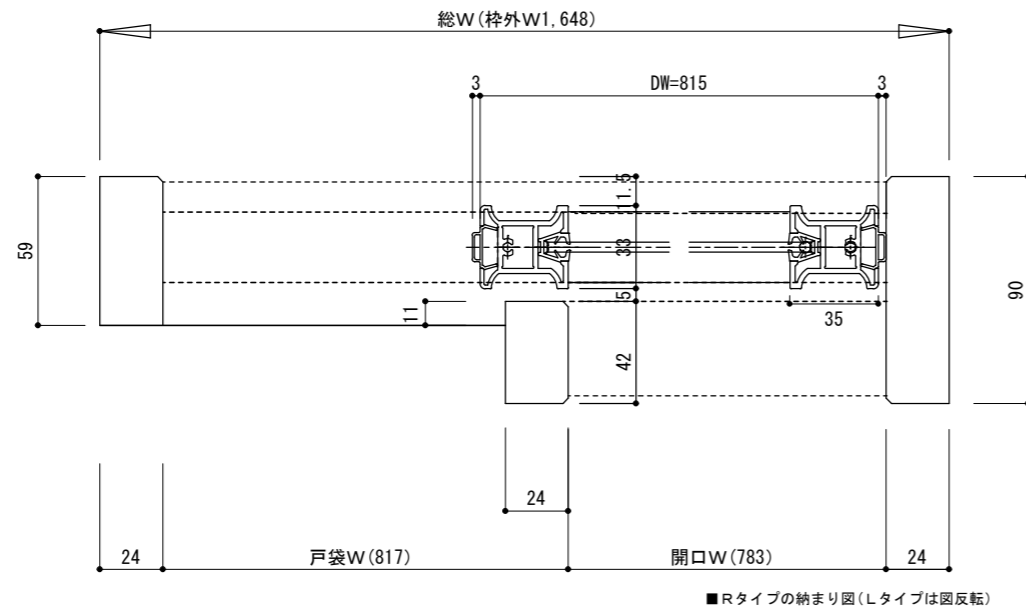

断面図

正面図

製品仕様欄

名称 / Title	片引き戸 (V戸車仕様)	
扉	品番	MDZ11-□7▲
枠	品番	MFZ17-9□ (R/L)
レール	品番	MZ11

開口記号	備考	建具幅 DW	内法 IW	枠外 W	建具高 DH	内法 IH	枠外高 H
		815	1600	1648	1981	1998	2034

第 1 版	改定履歴 / History	承認	検 図	作成	縮 尺 / Scale	件 名 / Subject	
制定日	2019. 10. 03				断面図 1/3	正 面 図 1/30	
改定日						図 番 / No.	
						種 別 / Drawing	承認図