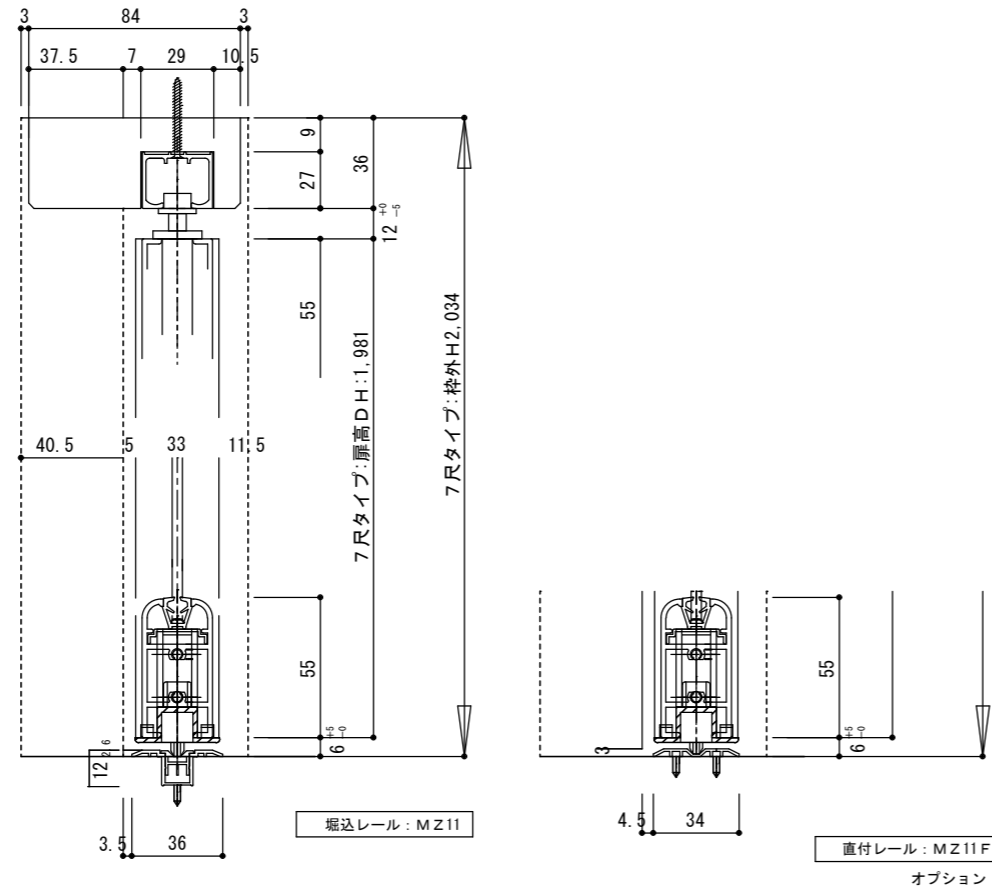

断面図

正面図

製品仕様欄

名称 / Title	片引き戸 (V戸車仕様)	
扉	品番	MDZ11-□7▲
枠	品番	MFZ17-9□ (R/L)
レール	品番	MZ11

開口記号	備考	建具幅 DW	内法 IW	枠外 W	建具高 DH	内法 IH	枠外高 H
		815	1600	1648	1981	1998	2034

第 1 版	改定履歴 / History	承認	検 図	作成	縮 尺 / Scale	件 名 / Subject	
制定日	2019. 10. 03				断面図 1/3	正 面 図 1/30	
改定日						図 番 / No.	
						種 別 / Drawing	承認図