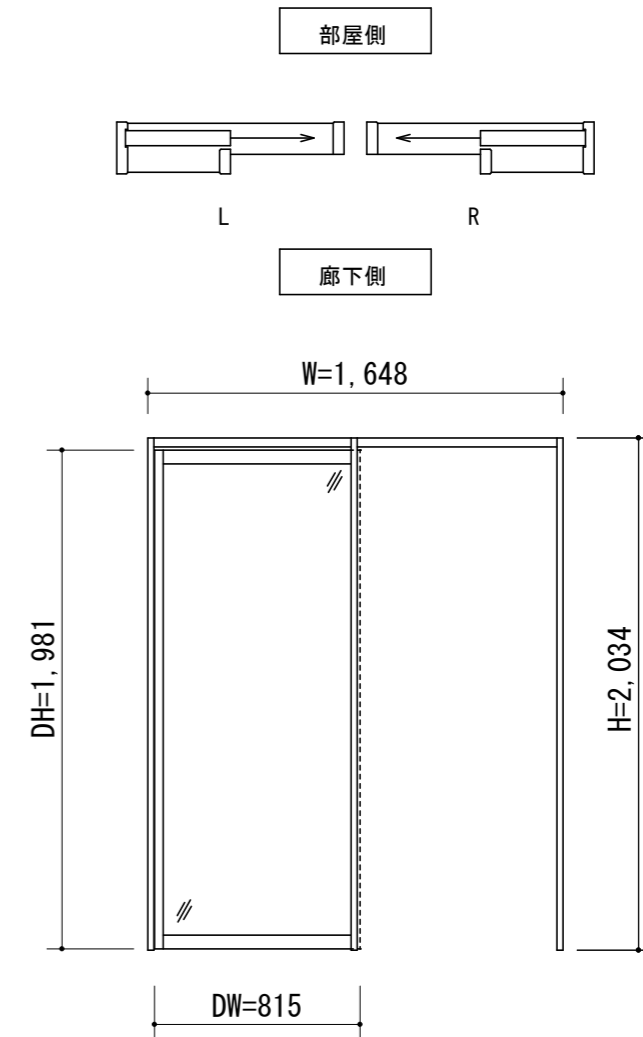

断面図

正面図

製品仕様欄

名称 / Title	片引き戸 (V戸車仕様)	
扉	品番	MDZ11-□7▲
枠	品番	MFZ17-9□ (R/L)
レール	品番	MZ11

開口記号	備考	建具幅 DW	内法 IW	枠外 W	建具高 DH	内法 IH	枠外高 H
		815	1600	1648	1981	1998	2034

第 1 版	改定履歴 / History	承認	検 図	作成	縮 尺 / Scale	件 名 / Subject	
制定日	2019. 10. 03				断面図 1/3	正 面 図 1/30	
改定日						図 番 / No.	
						種 別 / Drawing	承認図