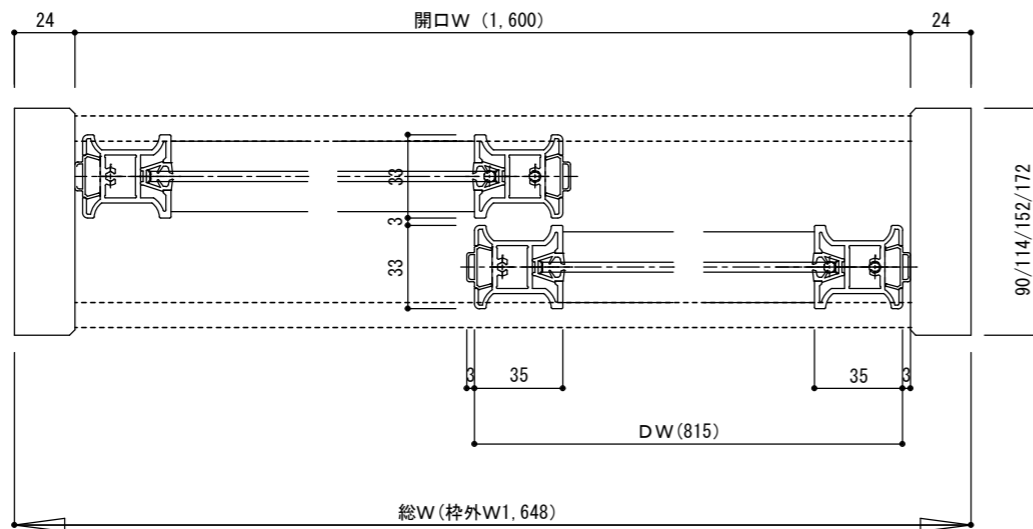

断面図

正面図

製品仕様欄

名称 / Title	引き違い戸 (上吊り仕様)	
扉	品番	MDZ02-□8▲
枠	品番	MFZ28-□□
敷居	品番	MZ02

開口記号	備 考	建具幅 DW	内法 IW	枠外 W	建具高 DH	内法 IH	枠外高 H
		815	1600	1648	2287	2312	2348

第 1 版	改 定 履 歴 / History			承認	検 図	作 成	縮 尺 / Scale		件 名 / Subject	
	制定日	2019. 10. 03					断面図	正面図	図 番 / No.	
	改定日						1/3	1/30	種 別 / Drawing	承認図