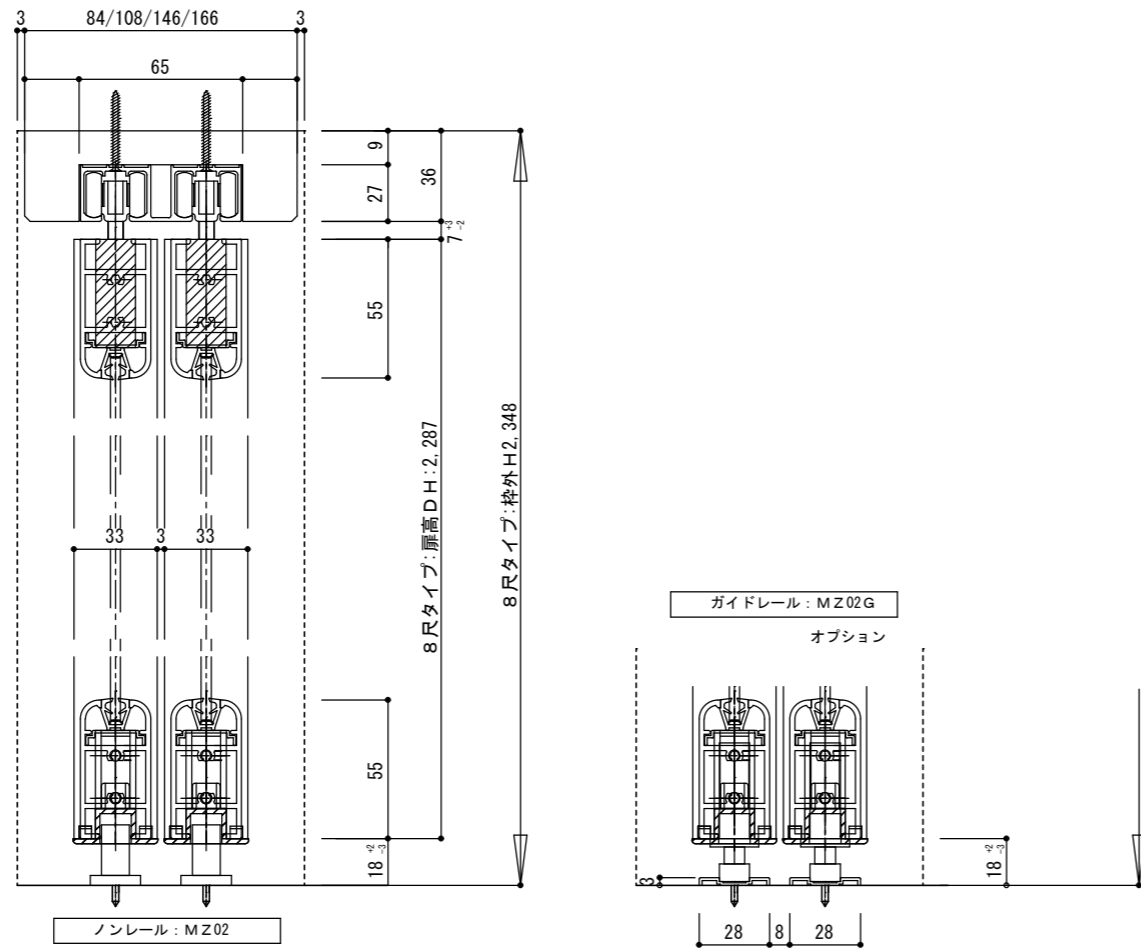

断面図

正面図

製品仕様欄

名称 / Title	引き違い戸 (上吊り仕様)	
扉	品番	MDZ02-□8▲
枠	品番	MFZ28-□□
敷居	品番	MZ02

開口記号	備 考	建具幅 DW	内法 IW	枠外 W	建具高 DH	内法 IH	枠外高 H
		815	1600	1648	2287	2312	2348

第 1 版	改 定 履 歴 / History			承認	検 図	作 成	縮 尺 / Scale		件 名 / Subject	
	制定日	2019. 10. 03					断面図	正面図	図 番 / No.	
	改定日						1/3	1/30	種 別 / Drawing	承認図