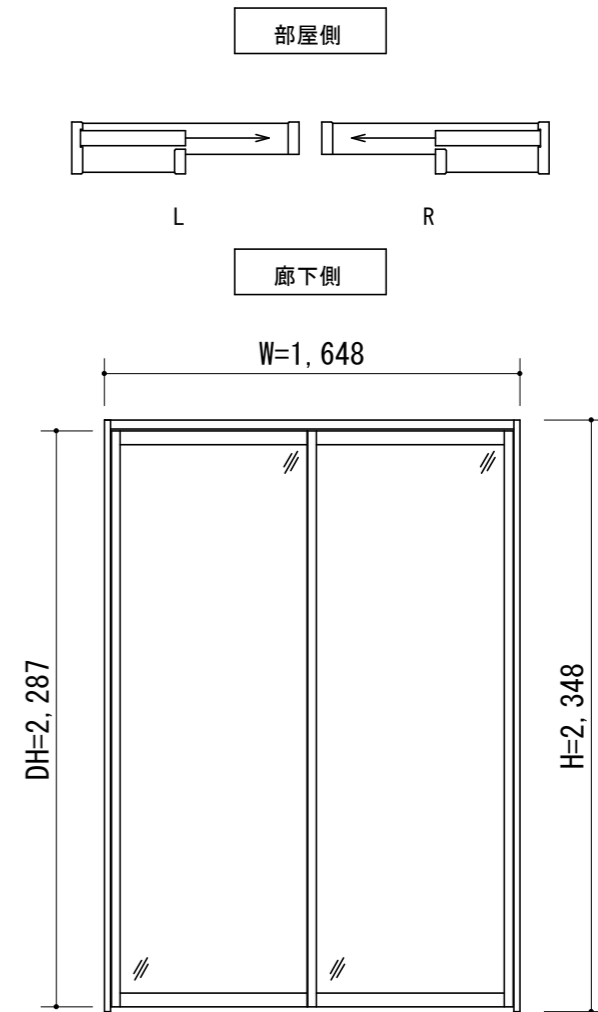

断面図

正面図

製品仕様欄

名称 / Title	引き違い戸 (上吊り仕様)	
扉	品番	MDZ02-□8▲
枠	品番	MFZ28-□□
敷居	品番	MZ02

開口記号	備 考	建具幅 DW	内法 IW	枠外 W	建具高 DH	内法 IH	枠外高 H
		815	1600	1648	2287	2312	2348

第 1 版	改 定 履 歴 / History			承認	検 図	作 成	縮 尺 / Scale		件 名 / Subject	
	制定日	2019. 10. 03					断面図	正面図	図 番 / No.	
	改定日						1/3	1/30	種 別 / Drawing	承認図