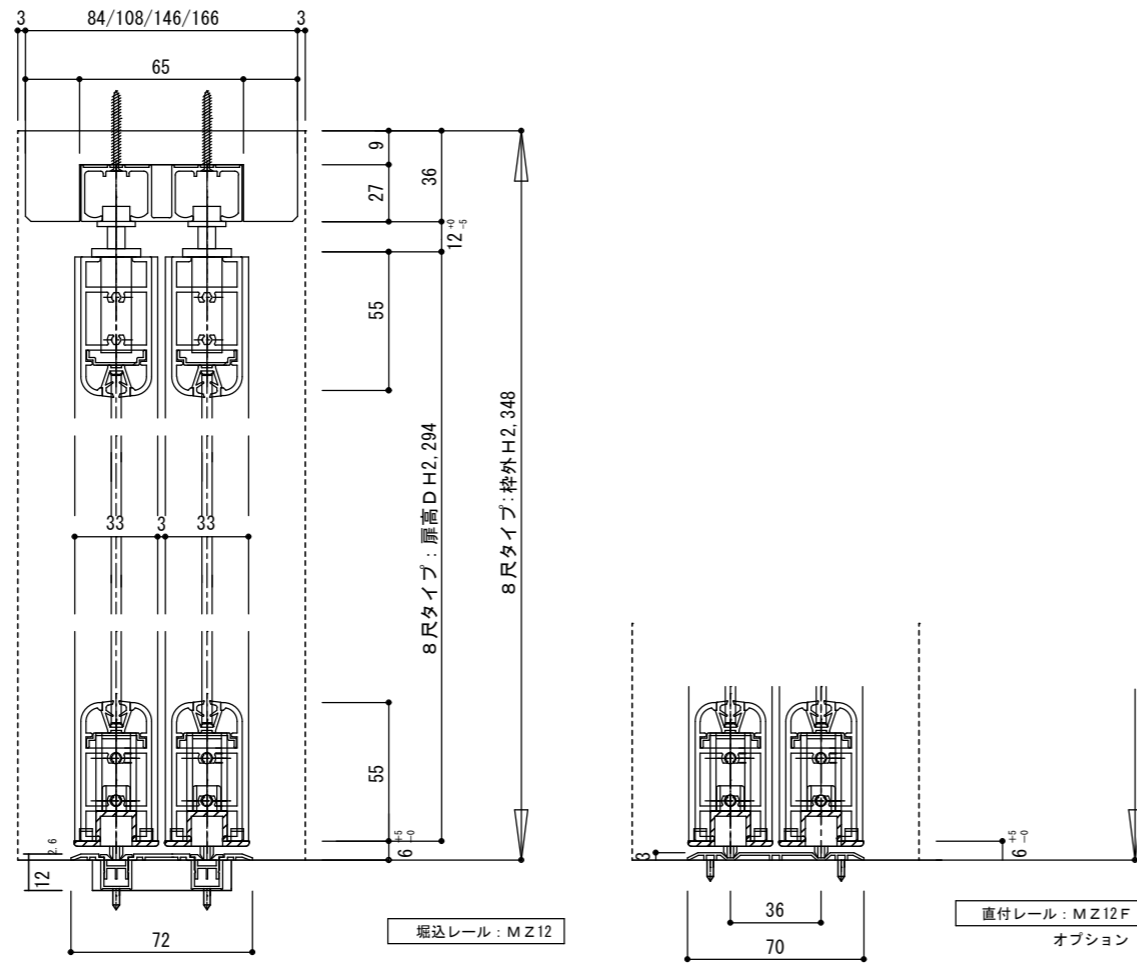

断面図

正面図

製品仕様欄

名称 / Title		引き違い戸 (V戸車仕様)
扉	品番	MDZ12-□8▲
枠	品番	MFZ28-□□
敷居	品番	MZ12

開口記号	備 考	建具幅 DW	内法 IW	枠外 W	建具高 DH	内法 IH	枠外高 H
		815	1600	1648	2294	2312	2348

第 1 版		改 定 履 歴 / History			承認	検 図	作 成	縮 尺 / Scale		件 名 / Subject	
制定日	2019. 10. 03							断面図	正面図	図 番 / No.	
改定日								1/3	1/30	種 別 / Drawing	承認図