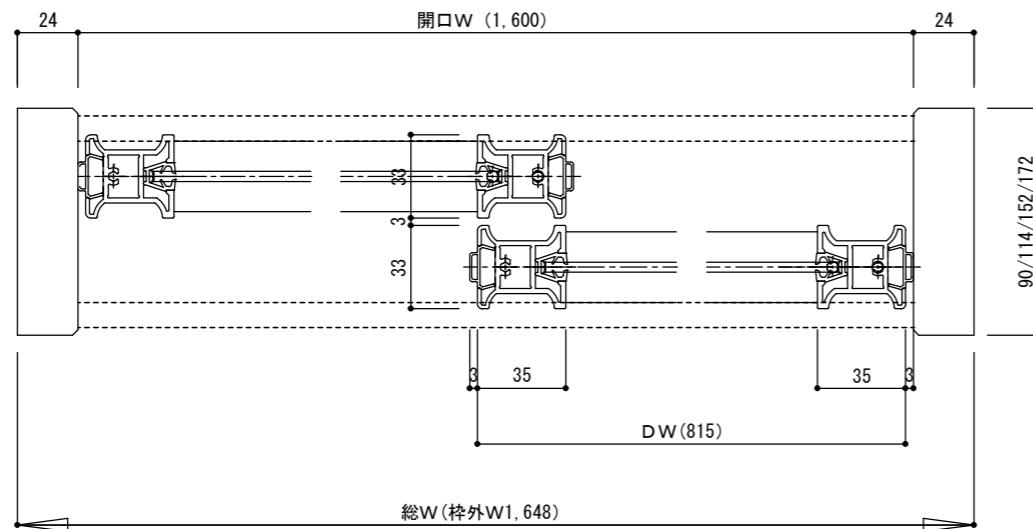

断面図

正面図

製品仕様欄

名称 / Title		引き違い戸 (V戸車仕様)
扉	品番	MDZ12-□8▲
枠	品番	MFZ28-□□
敷居	品番	MZ12

開口記号	備 考	建具幅 DW	内法 IW	枠外 W	建具高 DH	内法 IH	枠外高 H
		815	1600	1648	2294	2312	2348

第 1 版		改 定 履 歴 / History			承認	検 図	作 成	縮 尺 / Scale		件 名 / Subject	
制定日	2019. 10. 03							断面図	正面図	図 番 / No.	
改定日								1/3	1/30	種 別 / Drawing	承認図