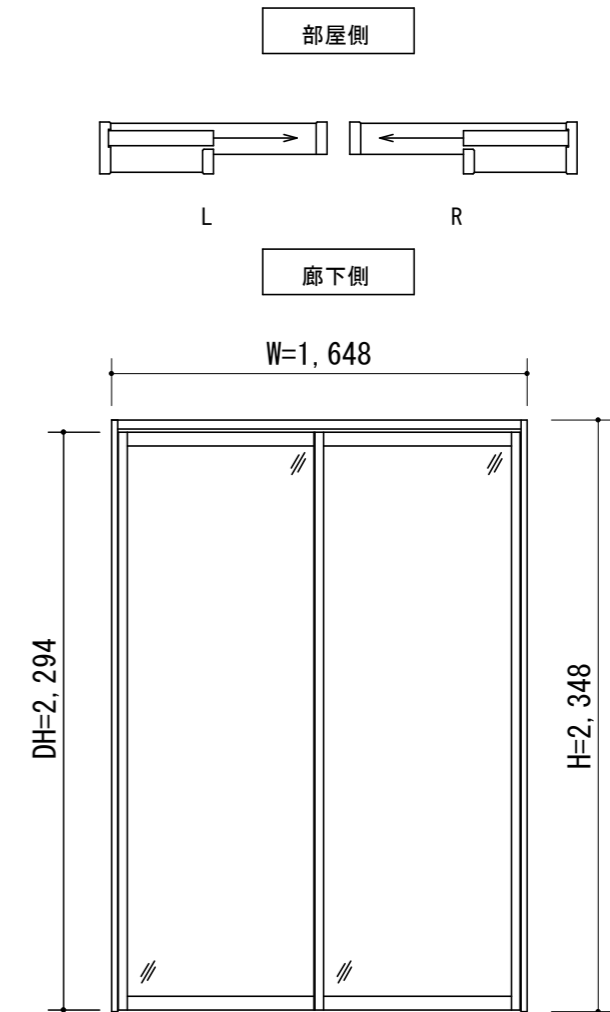

断面図

正面図

製品仕様欄

名称 / Title		引き違い戸 (V戸車仕様)
扉	品番	MDZ12-□8▲
枠	品番	MFZ28-□□
敷居	品番	MZ12

開口記号	備 考	建具幅 DW	内法 IW	枠外 W	建具高 DH	内法 IH	枠外高 H
		815	1600	1648	2294	2312	2348

第 1 版		改 定 履 歴 / History			承認	検 図	作 成	縮 尺 / Scale		件 名 / Subject	
制定日	2019. 10. 03							断面図	正面図	図 番 / No.	
改定日								1/3	1/30	種 別 / Drawing	承認図