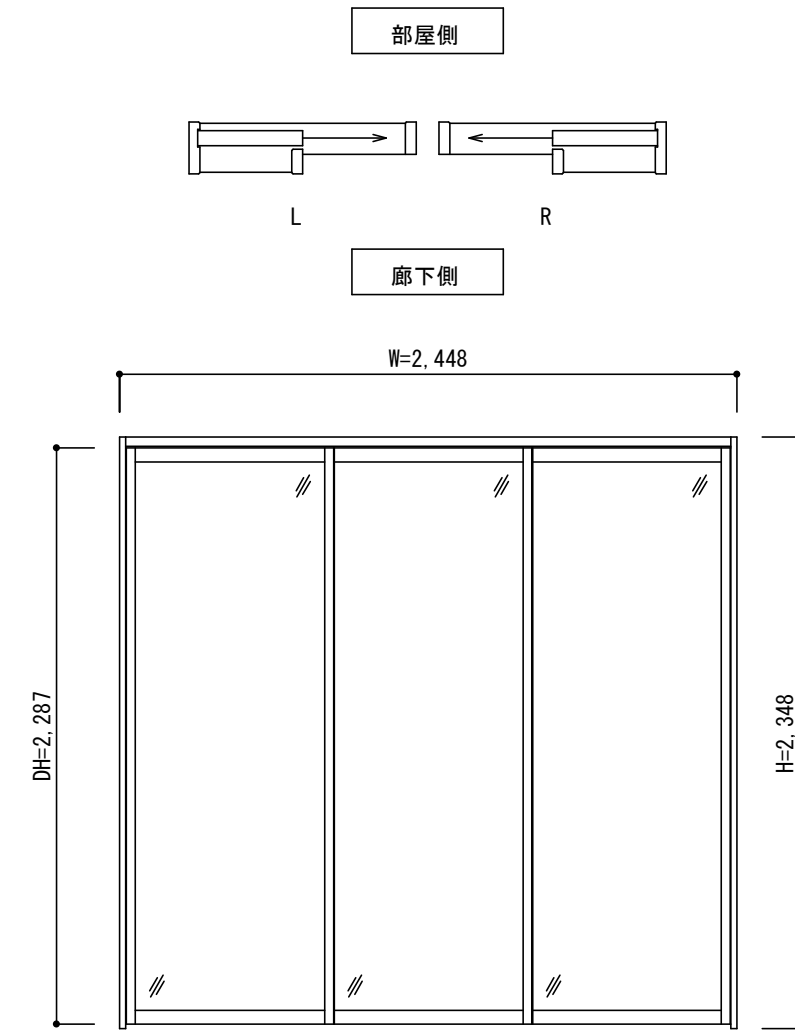

断面図

正面図

製品仕様欄

名称 / Title		3本引き違い戸 (上吊り仕様)
扉①	品番	MDZ05-□8T▲(R/L)
扉②	品番	MDZ05-□8C▲(R/L)
枠	品番	MFZ38-□□
敷居	品番	MZ05

開口記号	備考	建具幅 DW	内法 IW	枠外 W	建具高 DH	内法 IH	枠外高 H
		822	2400	2448	2287	2312	2348

第 1 版		改定履歴 / History			承認	検図	作成	縮尺 / Scale		件名 / Subject	
制定日	2019. 10. 03							断面図	正面図	図番 / No.	
改定日								1/3	1/30	種別 / Drawing	承認図