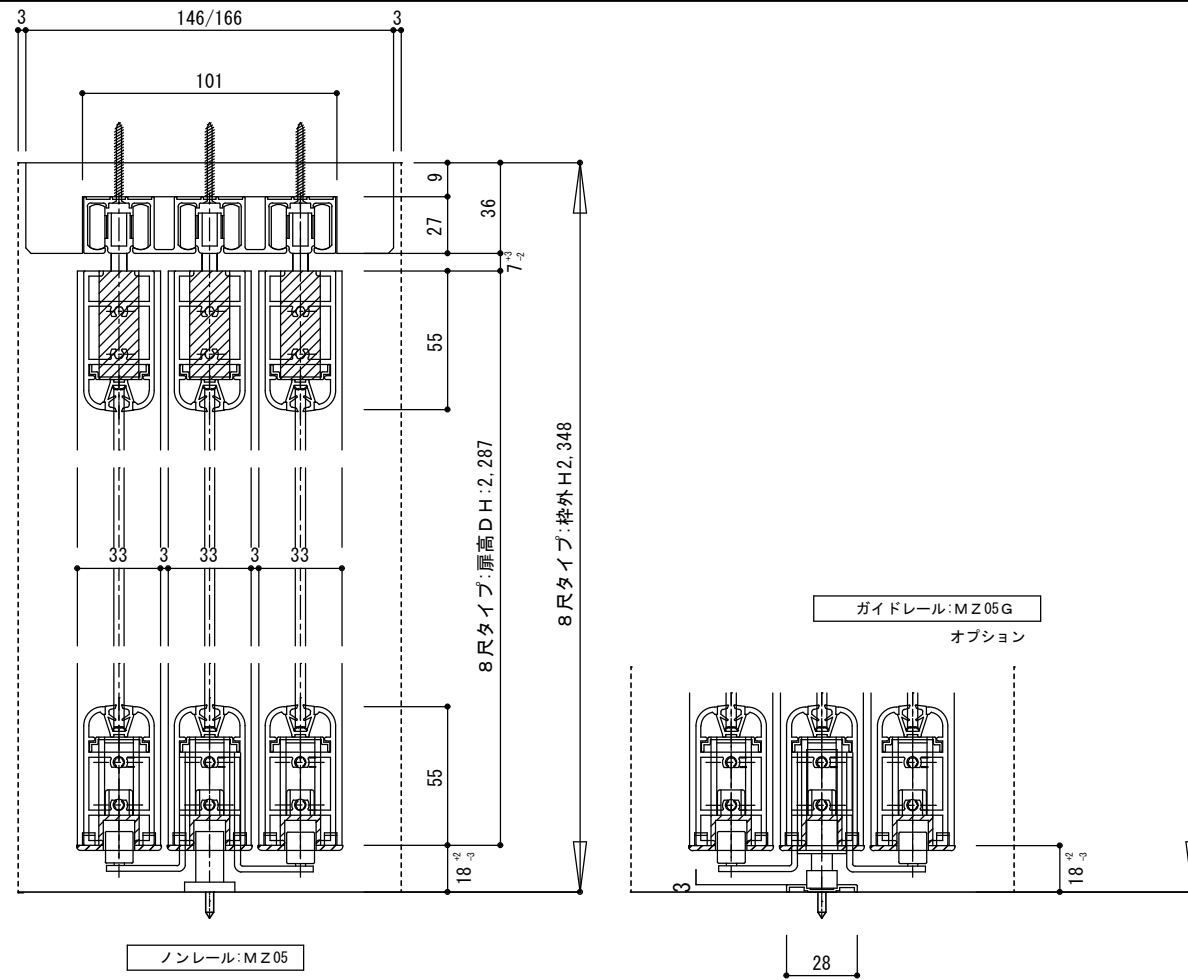

断面図

正面図

製品仕様欄

名称 / Title		3本引き違い戸 (上吊り仕様)
扉①	品番	MDZ05-□8T▲(R/L)
扉②	品番	MDZ05-□8C▲(R/L)
枠	品番	MFZ38-□□
敷居	品番	MZ05

開口記号	備考	建具幅 DW	内法 IW	枠外 W	建具高 DH	内法 IH	枠外高 H
		822	2400	2448	2287	2312	2348

第 1 版		改定履歴 / History			承認	検図	作成	縮尺 / Scale		件名 / Subject	
制定日	2019. 10. 03							断面図	正面図	図番 / No.	
改定日								1/3	1/30	種別 / Drawing	承認図