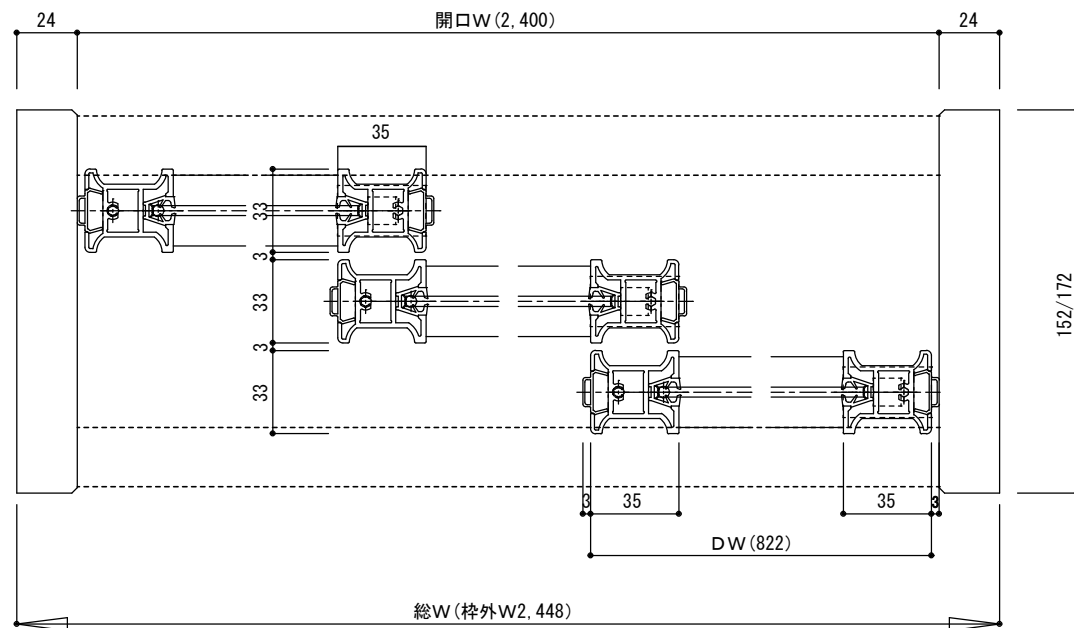

断面図

正面図

製品仕様欄

名称 / Title		3本引き違い戸 (上吊り仕様)
扉①	品番	MDZ05-□8T▲(R/L)
扉②	品番	MDZ05-□8C▲(R/L)
枠	品番	MFZ38-□□
敷居	品番	MZ05

開口記号	備考	建具幅 DW	内法 IW	枠外 W	建具高 DH	内法 IH	枠外高 H
		822	2400	2448	2287	2312	2348

第 1 版		改定履歴 / History			承認	検図	作成	縮尺 / Scale		件名 / Subject	
制定日	2019. 10. 03							断面図	正面図	図番 / No.	
改定日								1/3	1/30	種別 / Drawing	承認図