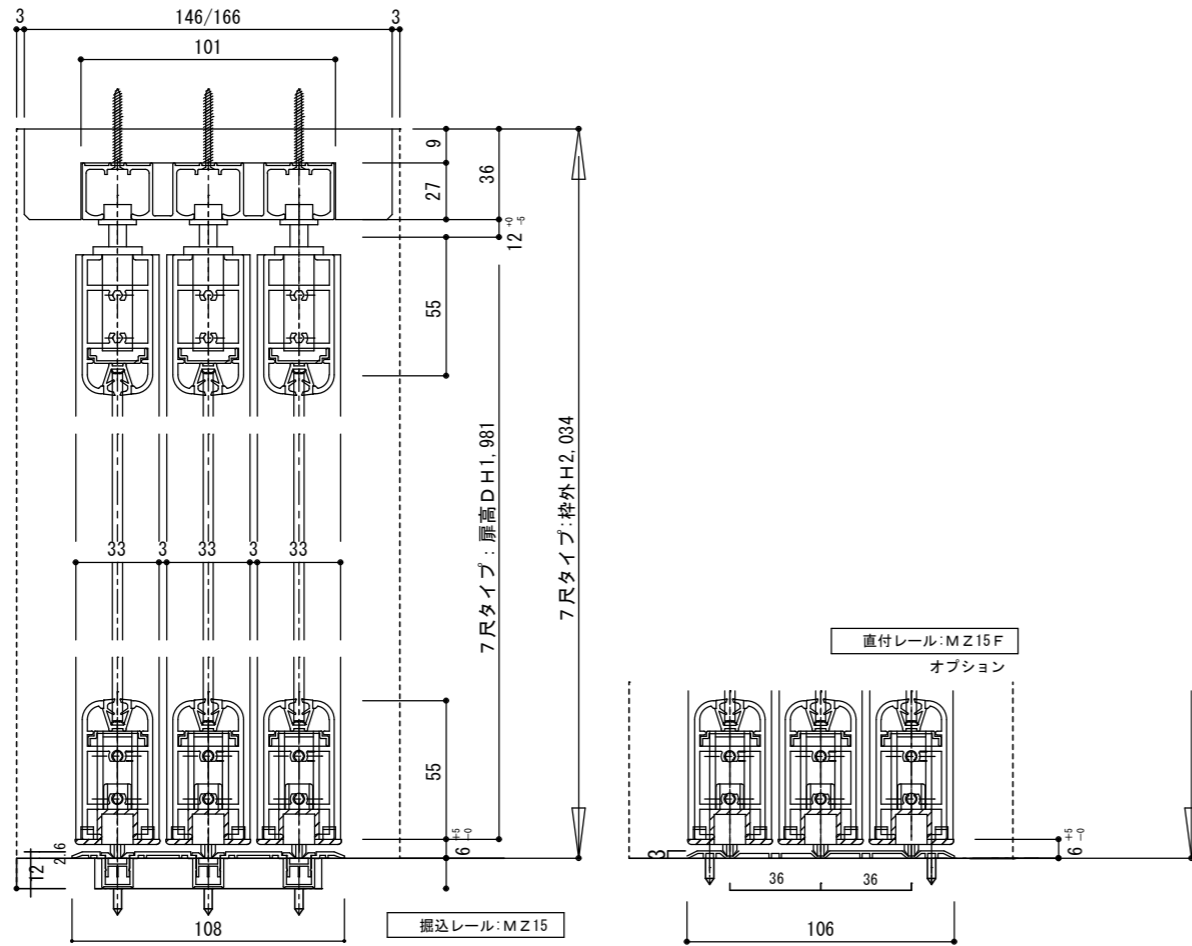

断面図

正面図

製品仕様欄

名称 / Title		3本引き違い戸 (V戸車仕様)
扉	品番	MDZ15-□7▲
枠	品番	MFZ37-□□
敷居	品番	MZ15

開口記号	備考	建具幅 DW	内法 IW	枠外 W	建具高 DH	内法 IH	枠外高 H
		822	2400	2448	1981	1998	2034

第 1 版

改定履歴 / History

承認

検図

作成

縮尺 / Scale

件名 / Subject

制定日 2019. 10. 03

改定日

断面図 1/3

正面図 1/30