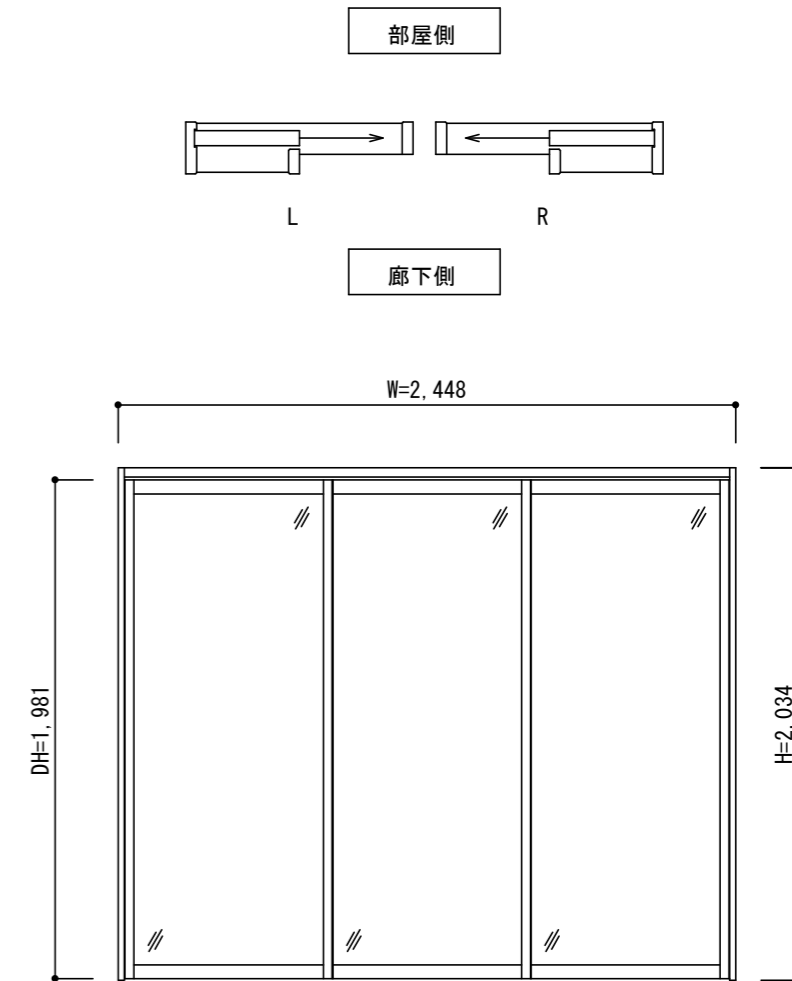

断面図

正面図

製品仕様欄

名称 / Title		3本引き違い戸 (V戸車仕様)
扉	品番	MDZ15-□7▲
枠	品番	MFZ37-□□
敷居	品番	MZ15

開口記号	備考	建具幅 DW	内法 IW	枠外 W	建具高 DH	内法 IH	枠外高 H
		822	2400	2448	1981	1998	2034

第 1 版

改定履歴 / History

承認

検図

作成

縮尺 / Scale

件名 / Subject

制定日 2019. 10. 03

改定日

断面図 1/3

正面図 1/30