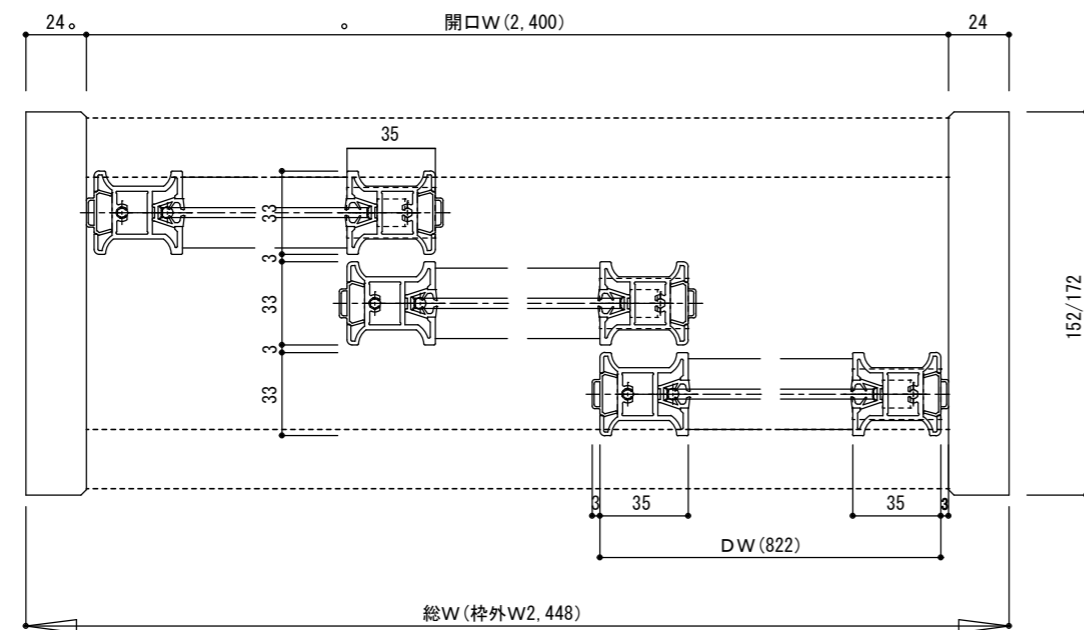

断面図

正面図

製品仕様欄

名称 / Title		3本引き違い戸 (V戸車仕様)
扉	品番	MDZ15-□7▲
枠	品番	MFZ37-□□
敷居	品番	MZ15

開口記号	備考	建具幅 DW	内法 IW	枠外 W	建具高 DH	内法 IH	枠外高 H
		822	2400	2448	1981	1998	2034

第 1 版

改定履歴 / History

承認

検図

作成

縮尺 / Scale

件名 / Subject

制定日 2019. 10. 03

改定日

断面図 1/3

正面図 1/30