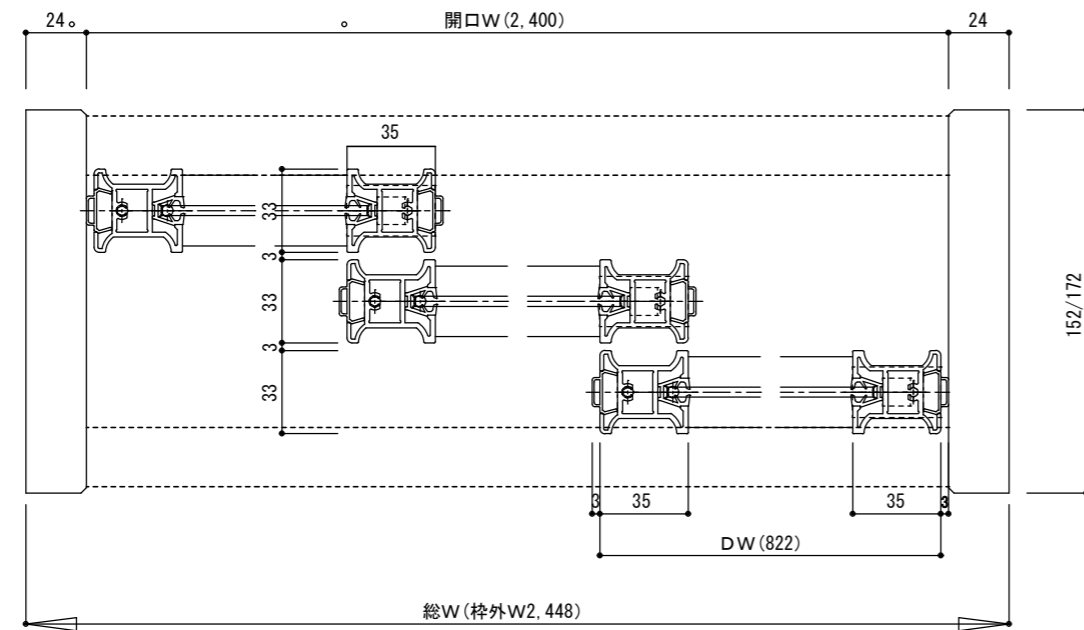

断面図

正面図

製品仕様欄

名称 / Title	3本引き違い戸 (V戸車仕様)	
扉	品番	MDZ15-□8▲
枠	品番	MFZ38-□□
敷居	品番	MZ15

開口記号	備 考	建具幅 DW	内法 IW	枠外 W	建具高 DH	内法 IH	枠外高 H
		822	2400	2448	2294	2312	2348

第 1 版	改定履歴 / History	承認	検 図	作成	縮 尺 / Scale	件 名 / Subject
制定日	2019. 10. 03				断面図 1/3	正 面 図 1/30
改定日						図 番 / No.
						種 別 / Drawing
						承認図