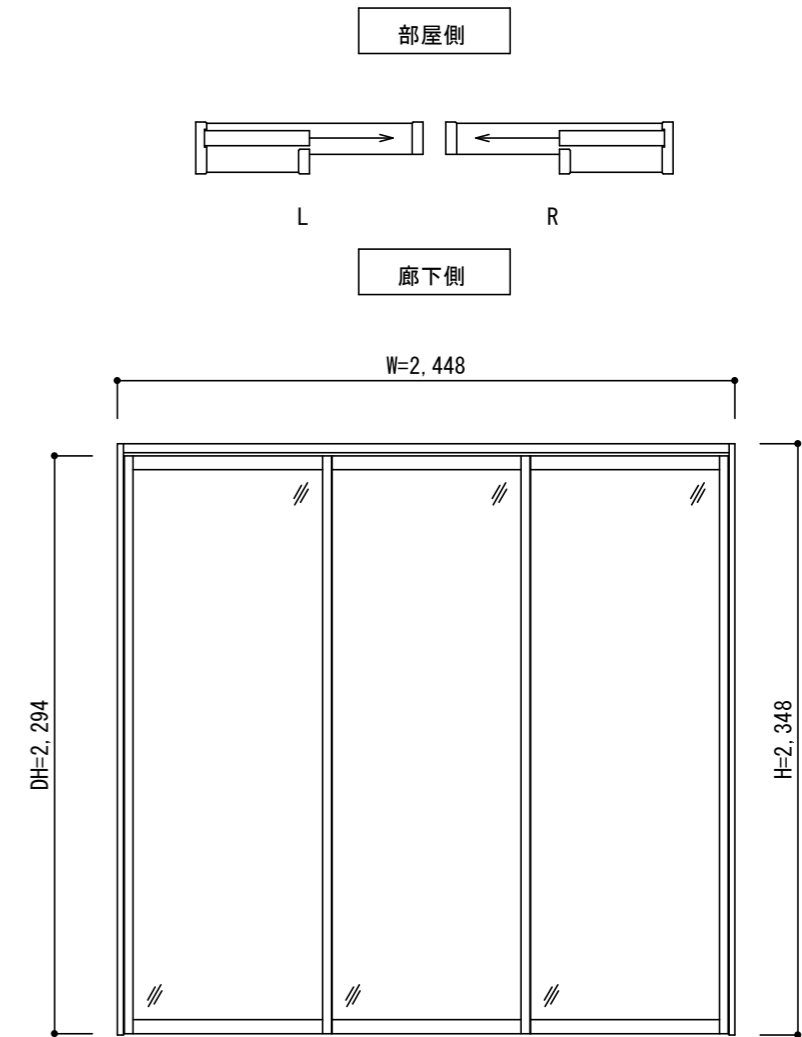

断面図

正面図

製品仕様欄

名称 / Title	3本引き違い戸 (V戸車仕様)	
扉	品番	MDZ15-□8▲
枠	品番	MFZ38-□□
敷居	品番	MZ15

開口記号	備 考	建具幅 DW	内法 IW	枠外 W	建具高 DH	内法 IH	枠外高 H
		822	2400	2448	2294	2312	2348

第 1 版	改定履歴 / History	承認	検 図	作成	縮 尺 / Scale	件 名 / Subject
制定日	2019. 10. 03				断面図 1/3	正 面 図 1/30
改定日						図 番 / No.
						種 別 / Drawing
						承認図