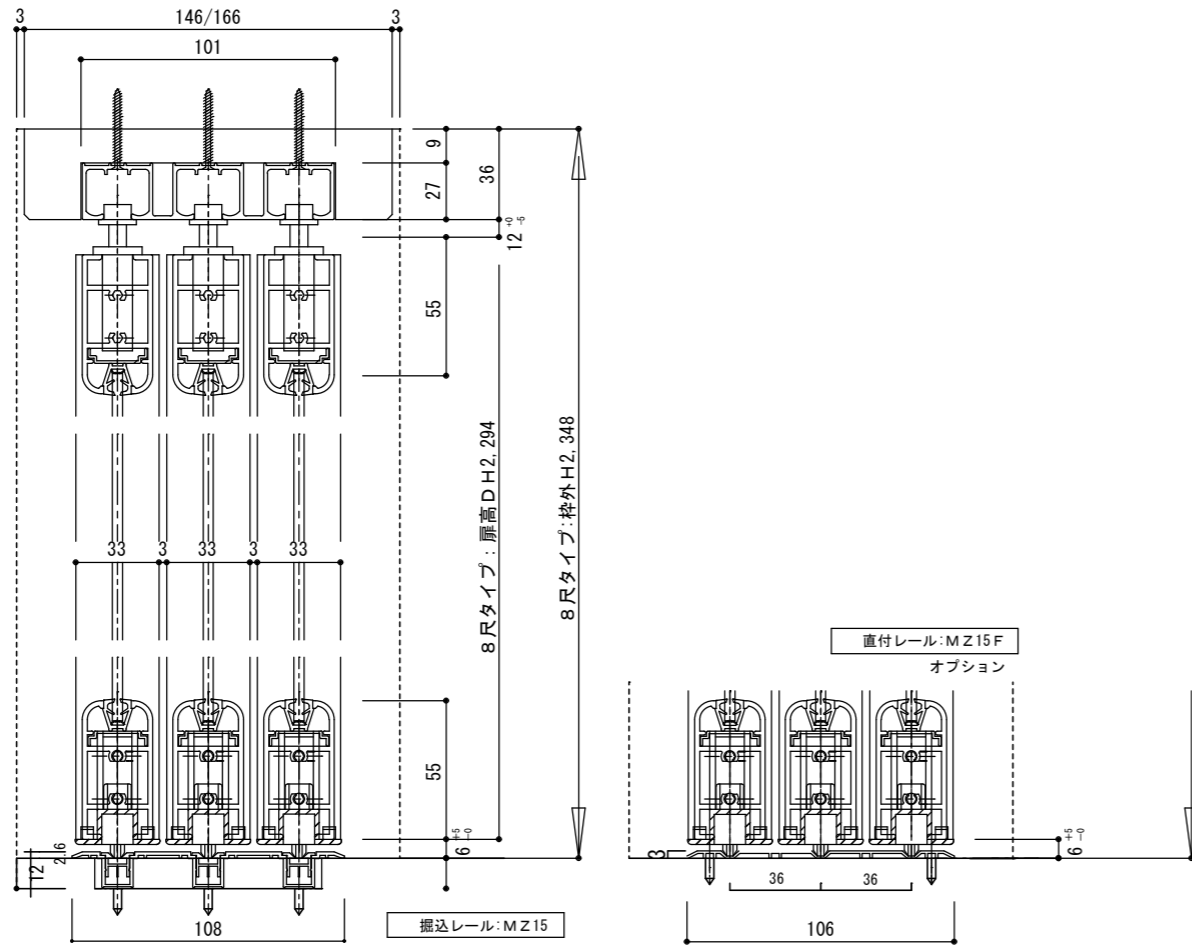

断面図

正面図

製品仕様欄

名称 / Title	3本引き違い戸 (V戸車仕様)	
扉	品番	MDZ15-□8▲
枠	品番	MFZ38-□□
敷居	品番	MZ15

開口記号	備 考	建具幅 DW	内法 IW	枠外 W	建具高 DH	内法 IH	枠外高 H
		822	2400	2448	2294	2312	2348

第 1 版	改定履歴 / History	承認	検 図	作成	縮 尺 / Scale	件 名 / Subject
制定日	2019. 10. 03				断面図 1/3	正 面 図 1/30
改定日						図 番 / No.
						種 別 / Drawing
						承認図