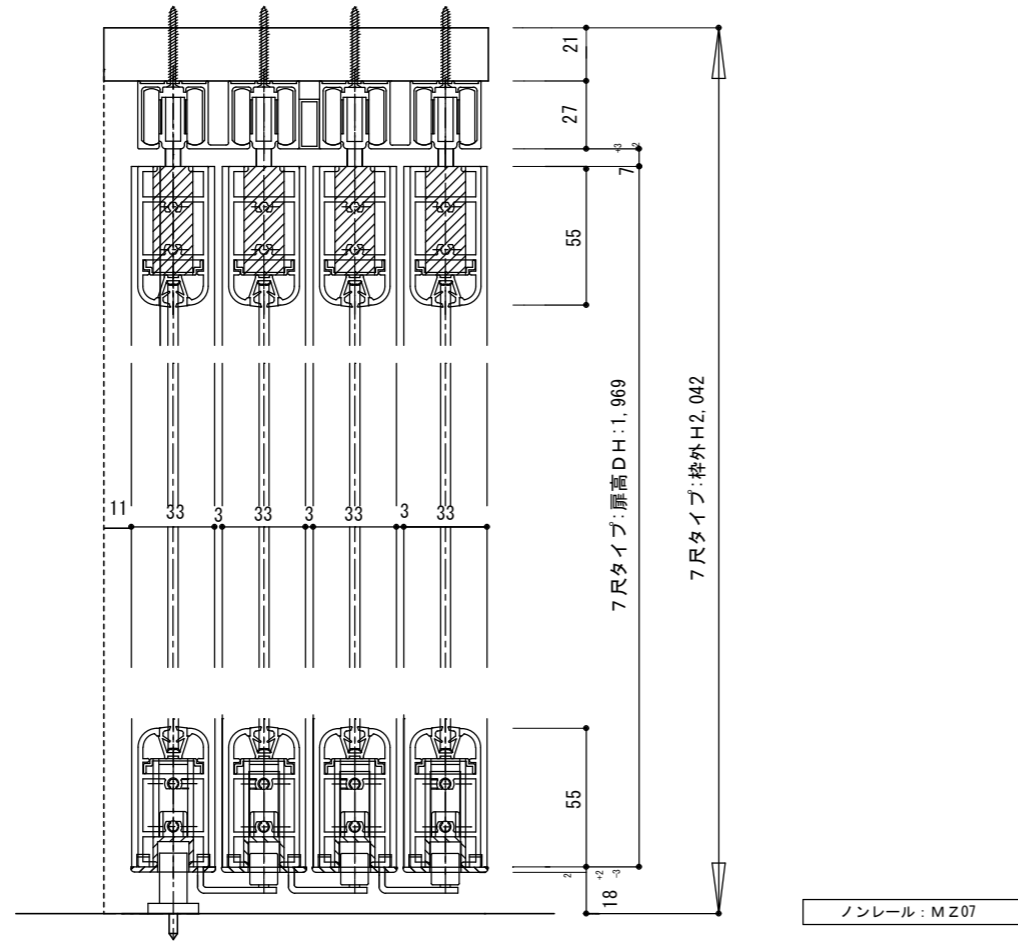

断面図

正面図

総W (枠外W4218)

製品仕様欄

名称 / Title		4本引き込み戸 (上吊り仕様)
扉①	品番	MDZ07-□7T▲ (R/L)
扉②	品番	MDZ07-□7C▲ (R/L)
枠	品番	K152□
レール	品番	MZ07

開口記号	備 考	建具幅 DW	内法 IW	枠外 W	建具高 DH	内法 IH	枠外高 H
		862	4176	4218	1969	2021	2042

第 1 版		改 定 履 歴 / History			承認	検 図	作 成	縮 尺 / Scale		件 名 / Subject	
制定日	2017.06.06							断面図	正面図	図 番 / No.	
改定日								1/3	1/40	種 別 / Drawing	承認図