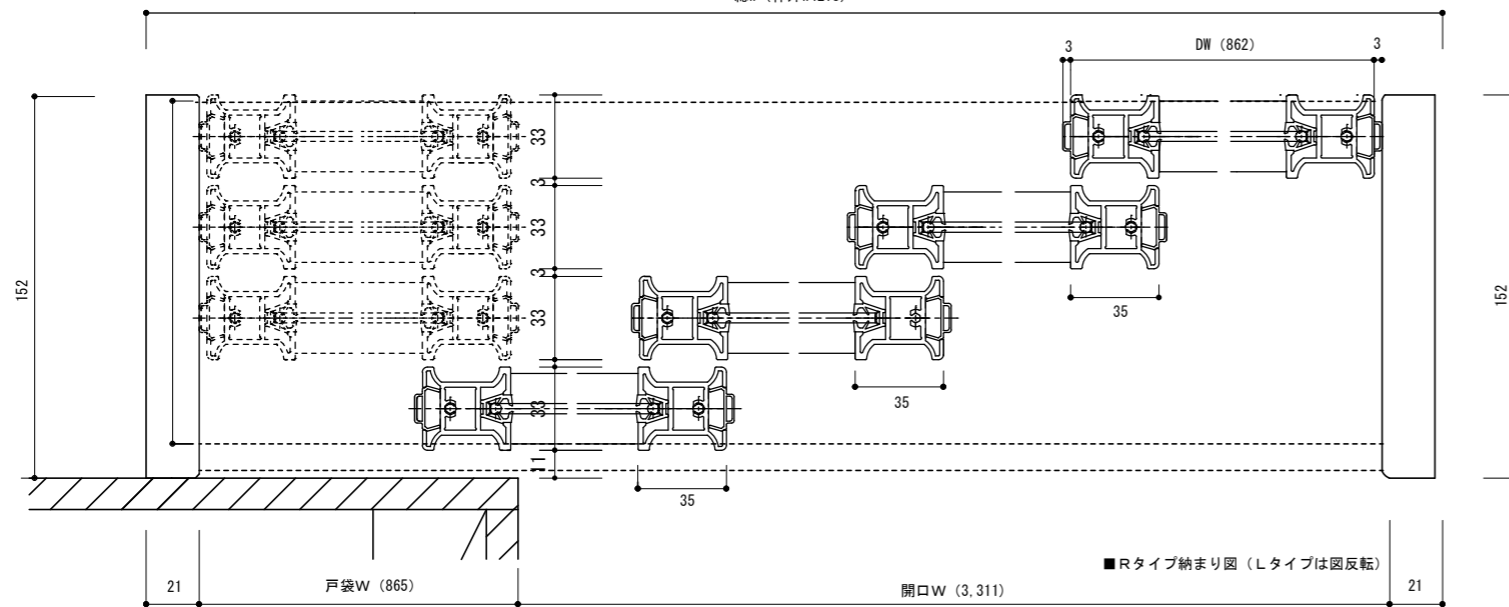

断面図

正面図

総W (枠外W4218)

製品仕様欄

名称 / Title		4本引き込み戸 (上吊り仕様)
扉①	品番	MDZ07-□7T▲ (R/L)
扉②	品番	MDZ07-□7C▲ (R/L)
枠	品番	K152□
レール	品番	MZ07

開口記号	備 考	建具幅 DW	内法 IW	枠外 W	建具高 DH	内法 IH	枠外高 H
		862	4176	4218	1969	2021	2042

第 1 版		改 定 履 歴 / History			承認	検 図	作 成	縮 尺 / Scale		件 名 / Subject	
制定日	2017.06.06							断面図	正面図	図 番 / No.	
改定日								1/3	1/40	種 別 / Drawing	承認図