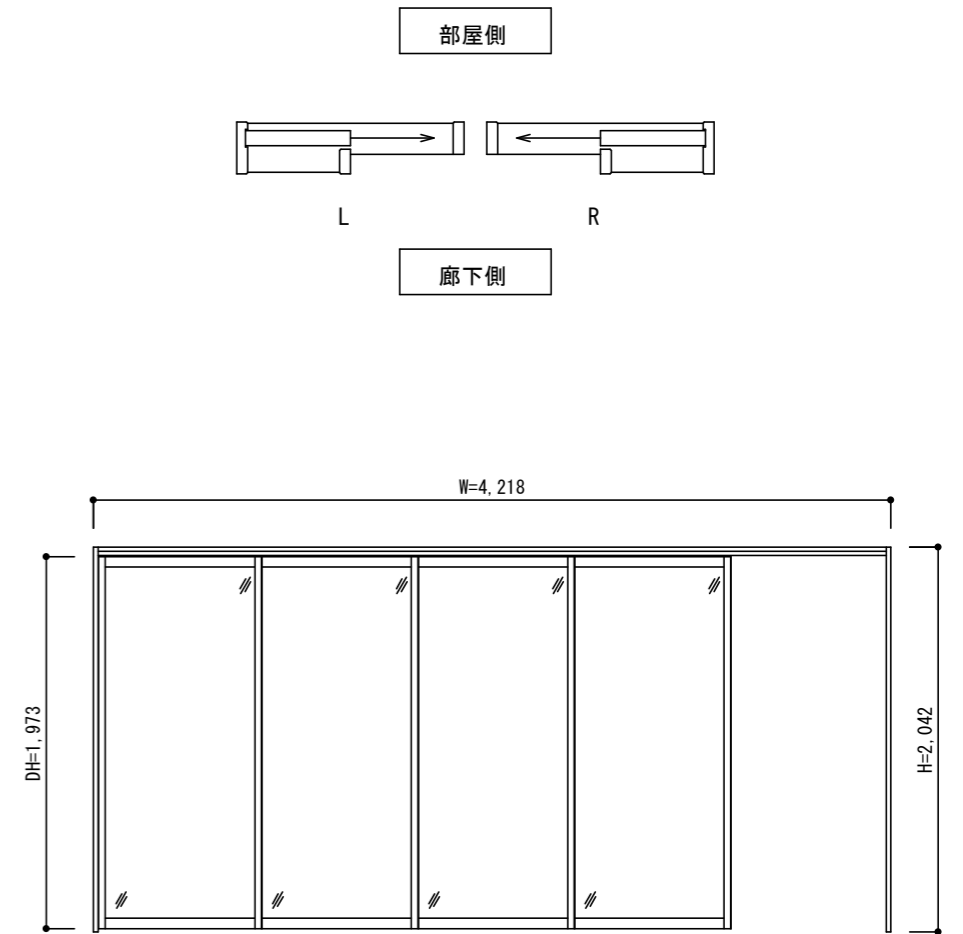

断面図

正面図

総W (枠外W4218)

製品仕様欄

名称 / Title		4本引き込み戸 (上吊り仕様)
扉①	品番	MDZ07-□7T▲ (R/L)
扉②	品番	MDZ07-□7C▲ (R/L)
枠	品番	K152□
レール	品番	MZ07

開口記号	備 考	建具幅 DW	内法 IW	枠外 W	建具高 DH	内法 IH	枠外高 H
		862	4176	4218	1969	2021	2042

第 1 版		改 定 履 歴 / History			承認	検 図	作 成	縮 尺 / Scale		件 名 / Subject	
制定日	2017.06.06							断面図	正面図	図 番 / No.	
改定日								1/3	1/40	種 別 / Drawing	承認図