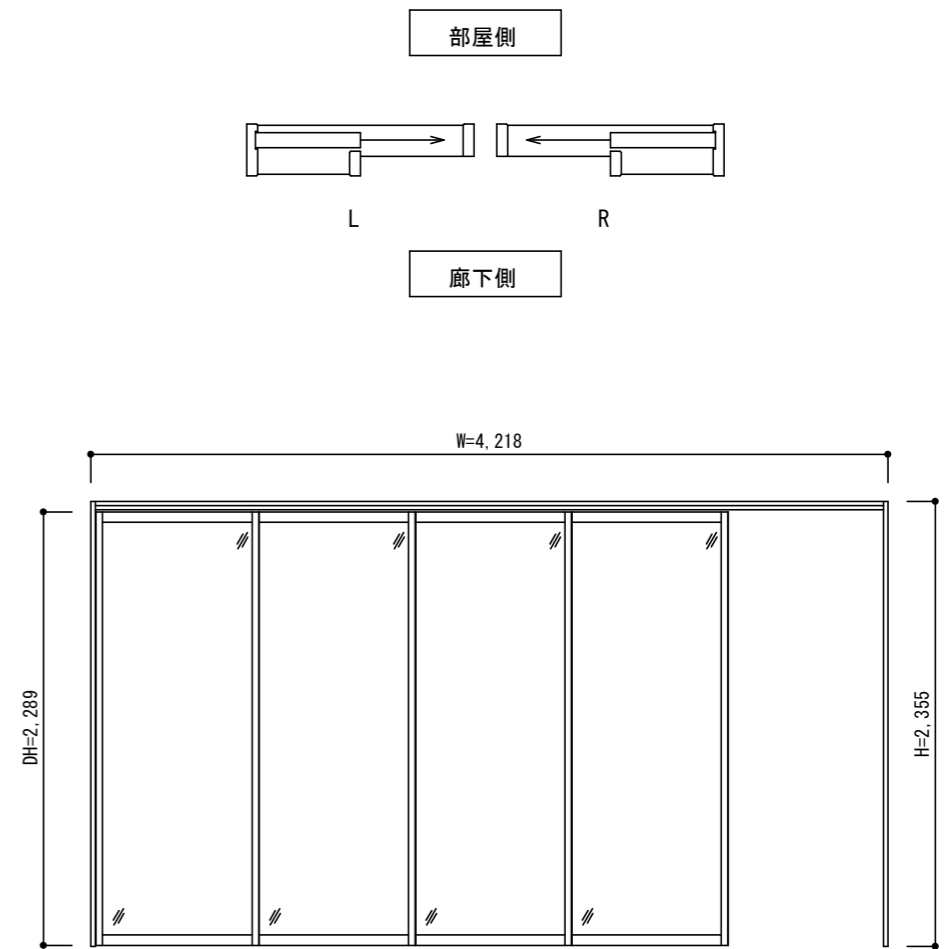

断面図

正面図

総W (枠外W4218)

開口記号	備 考	建具幅 DW	内法 IW	枠外 W	建具高 DH	内法 IH	枠外高 H
		862	4176	4218	2289	2334	2355

製品仕様欄

名称 / Title		4本引き込み戸 (V戸車仕様)
扉	品番	MDZ17-□8▲
枠	品番	K152□
レール	品番	MZ17

第 1 版		改 定 履 歴 / History			承認	検 図	作 成	縮 尺 / Scale		件 名 / Subject	
制定日	2017.06.06							断面図	正面図	図 番 / No.	
改定日								1/3	1/40	種 別 / Drawing	承認図