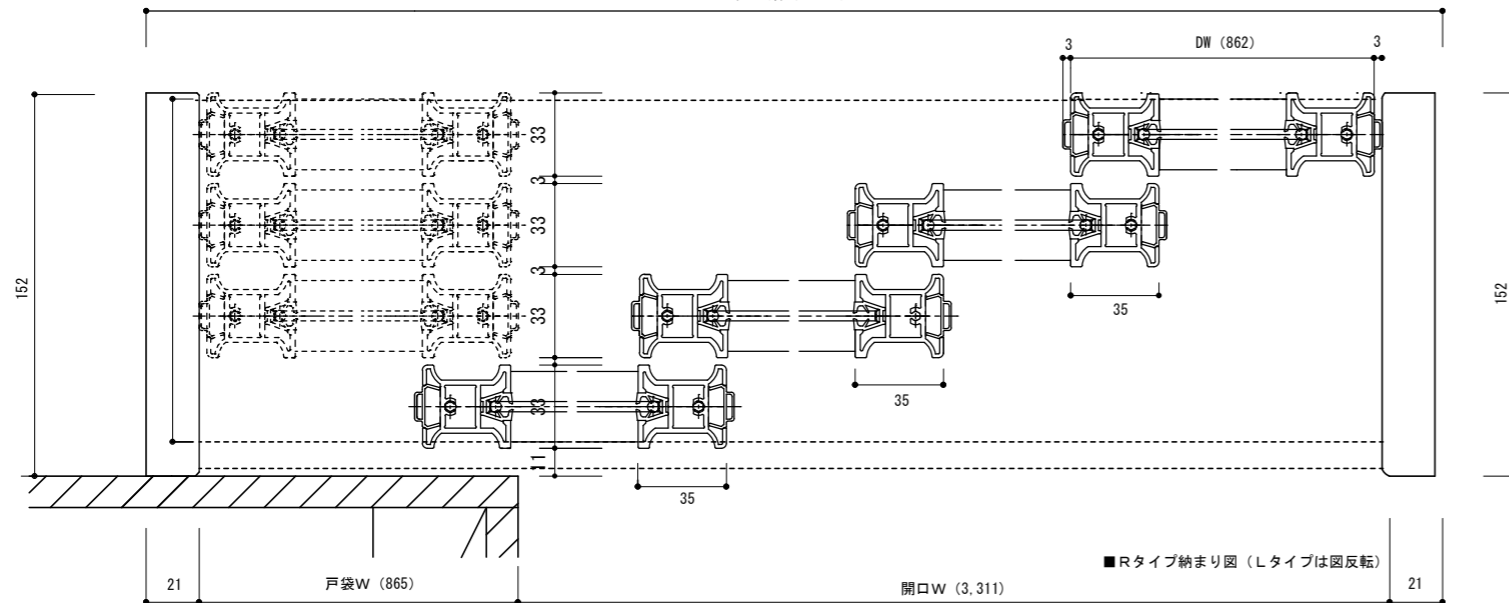

断面図

正面図

総W (枠外W4218)

開口記号	備 考	建具幅 DW	内法 IW	枠外 W	建具高 DH	内法 IH	枠外高 H
		862	4176	4218	2289	2334	2355

製品仕様欄

名称 / Title		4本引き込み戸 (V戸車仕様)
扉	品番	MDZ17-□8▲
枠	品番	K152□
レール	品番	MZ17

第 1 版		改 定 履 歴 / History			承認	検 図	作 成	縮 尺 / Scale		件 名 / Subject	
制定日	2017.06.06							断面図	正面図	図 番 / No.	
改定日								1/3	1/40	種 別 / Drawing	承認図