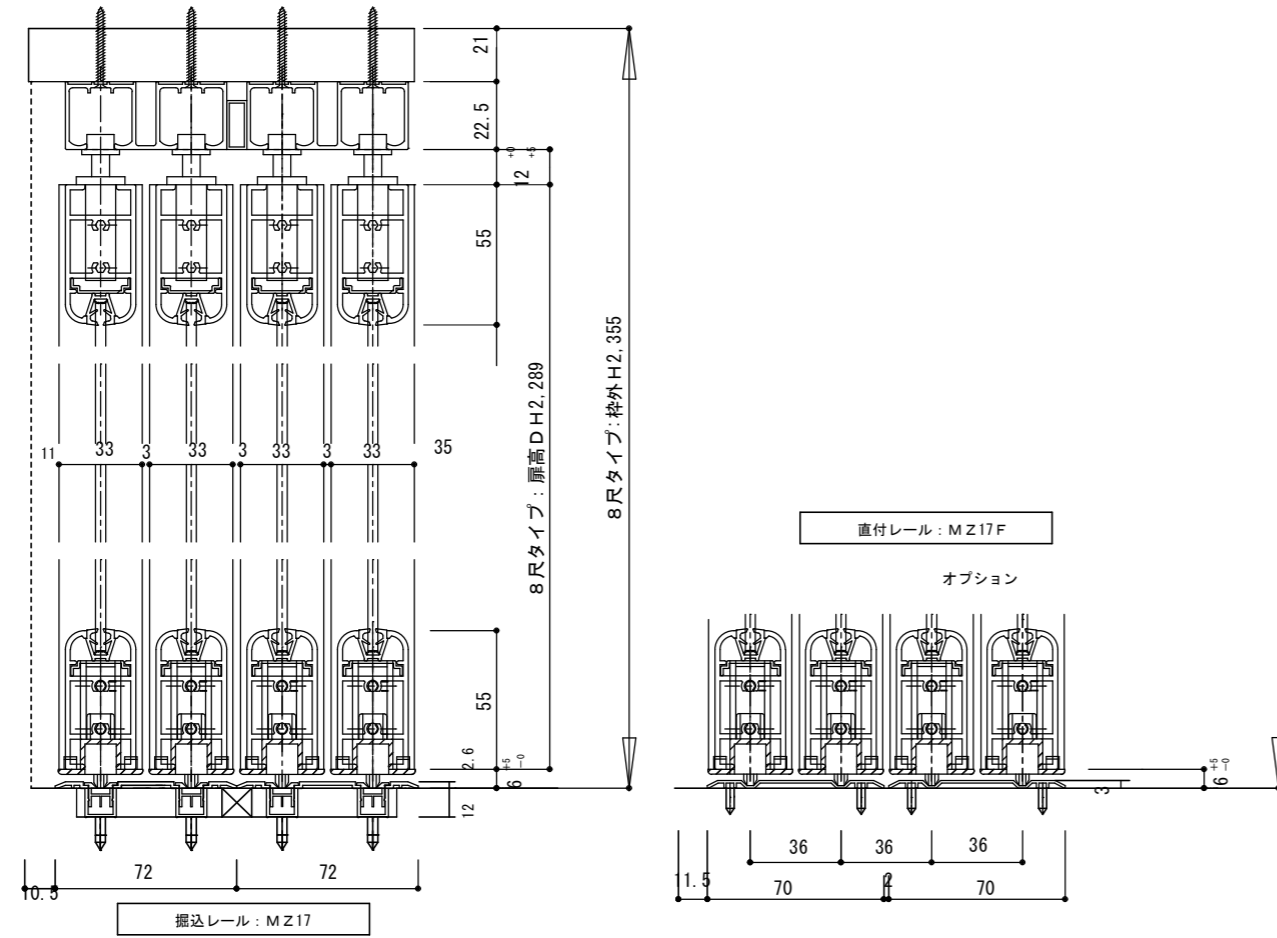

断面図

正面図

総W (枠外W4218)

開口記号	備 考	建具幅 DW	内法 IW	枠外 W	建具高 DH	内法 IH	枠外高 H
		862	4176	4218	2289	2334	2355

製品仕様欄

名称 / Title		4本引き込み戸 (V戸車仕様)
扉	品番	MDZ17-□8▲
枠	品番	K152□
レール	品番	MZ17

第 1 版		改 定 履 歴 / History			承認	検 図	作 成	縮 尺 / Scale		件 名 / Subject	
制定日	2017.06.06							断面図	正面図	図 番 / No.	
改定日								1/3	1/40	種 別 / Drawing	承認図