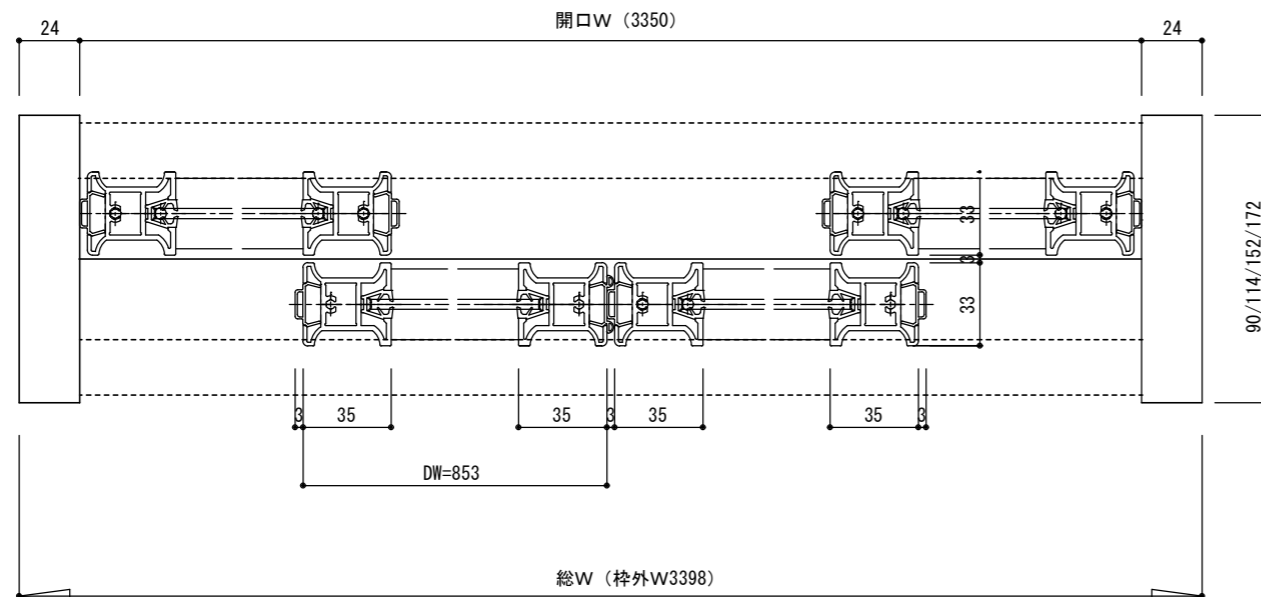

断面図

正面図

製品仕様欄

名称 / Title		4本引き違い戸 (上吊り仕様)
扉①	品番	MDZ08-□7T▲
扉②	品番	MDZ08-□7C▲
枠	品番	MFZ47-○□
レール	品番	MZ08

開口記号	備 考	建具幅 DW	内法 IW	枠外 W	建具高 DH	内法 IH	枠外高 H
		853	3350	3398	1973	1998	2034

第 1 版		改 定 履 歴 / History			承認	検 図	作成	縮 尺 / Scale		件 名 / Subject	
制定日	2019. 10. 03							断面図	正面図	図 番 / No.	
改定日								1/3	1/30	種 別 / Drawing	承認図