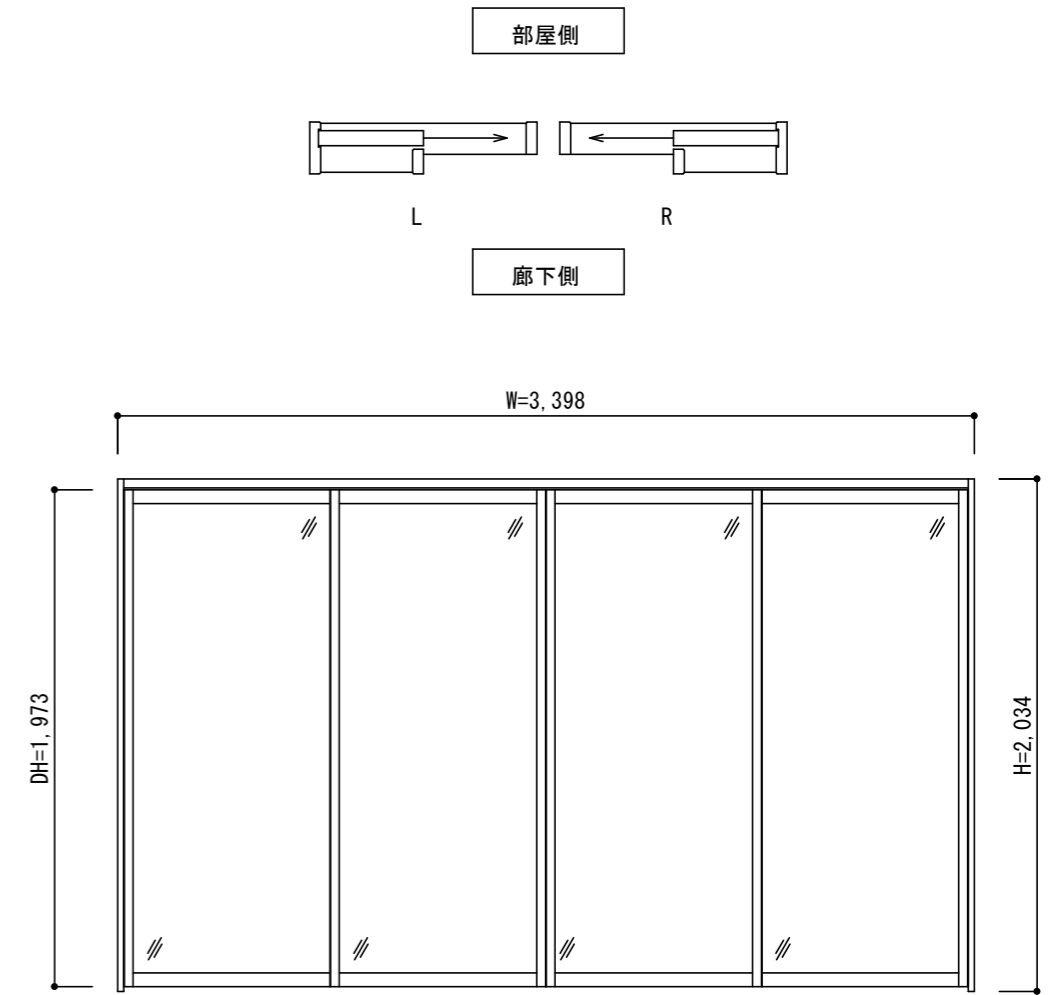

断面図

正面図

製品仕様欄

名称 / Title		4本引き違い戸 (上吊り仕様)
扉①	品番	MDZ08-□7T▲
扉②	品番	MDZ08-□7C▲
枠	品番	MFZ47-○□
レール	品番	MZ08

開口記号	備 考	建具幅 DW	内法 IW	枠外 W	建具高 DH	内法 IH	枠外高 H
		853	3350	3398	1973	1998	2034

第 1 版		改 定 履 歴 / History			承認	検 図	作成	縮 尺 / Scale		件 名 / Subject	
制定日	2019. 10. 03							断面図	正面図	図 番 / No.	
改定日								1/3	1/30	種 別 / Drawing	承認図