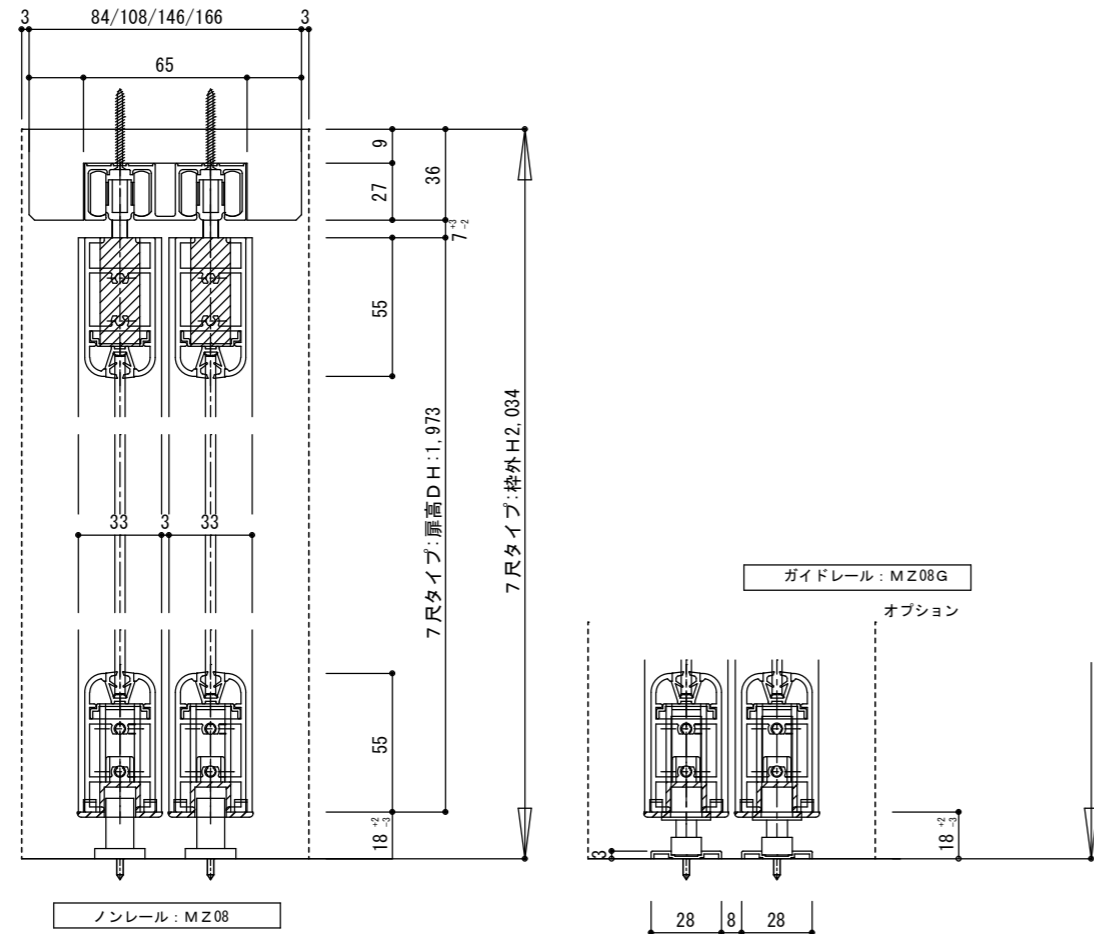

断面図

正面図

製品仕様欄

名称 / Title		4本引き違い戸 (上吊り仕様)
扉①	品番	MDZ08-□7T▲
扉②	品番	MDZ08-□7C▲
枠	品番	MFZ47-○□
レール	品番	MZ08

開口記号	備 考	建具幅 DW	内法 IW	枠外 W	建具高 DH	内法 IH	枠外高 H
		853	3350	3398	1973	1998	2034

第 1 版		改 定 履 歴 / History			承認	検 図	作成	縮 尺 / Scale		件 名 / Subject	
制定日	2019. 10. 03							断面図	正面図	図 番 / No.	
改定日								1/3	1/30	種 別 / Drawing	承認図