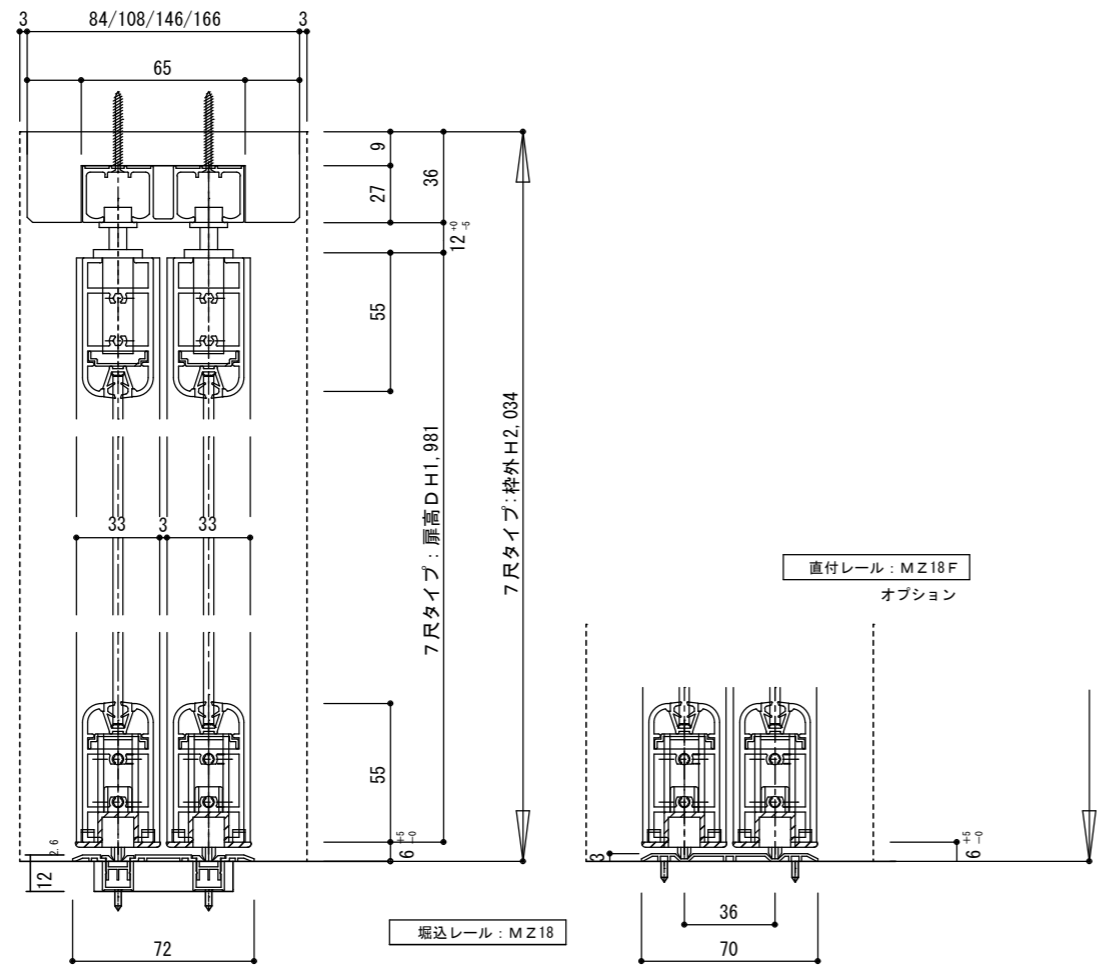

断面図

正面図

製品仕様欄

名称 / Title		4本引き違い戸 (V戸車仕様)
扉①	品番	MDZ18-□7T▲
扉②	品番	MDZ18-□7C▲
枠	品番	MFZ47-□□
レール	品番	MZ18

開口記号	備 考	建具幅 D W	内法 I W	枠外 W	建具高 D H	内法 I H	枠外高 H
		853	3350	3398	1981	1998	2034

第 1 版

改 定 履 歴 / History

承 認

検 図

作 成

縮 尺 / Scale

件 名 / Subject

制定日 2019. 10. 03

改定日

断面図 1/3

正面図 1/30

図 番 / No.

種 別 / Drawing

承認図