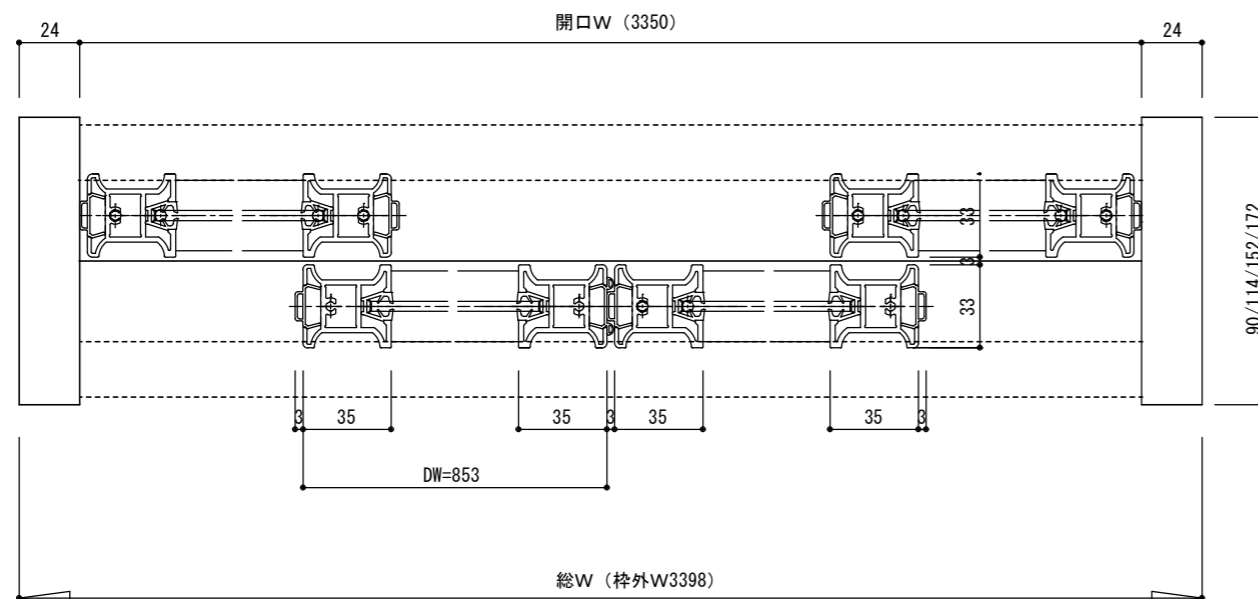

断面図

正面図

製品仕様欄

名称 / Title		4本引き違い戸 (V戸車仕様)
扉①	品番	MDZ18-□7T▲
扉②	品番	MDZ18-□7C▲
枠	品番	MFZ47-□□
レール	品番	MZ18

開口記号	備 考	建具幅 D W	内法 I W	枠外 W	建具高 D H	内法 I H	枠外高 H
		853	3350	3398	1981	1998	2034

第 1 版

改 定 履 歴 / History

承 認

検 図

作 成

縮 尺 / Scale

件 名 / Subject

制定日 2019. 10. 03

改定日

断面図 1/3

正面図 1/30

図 番 / No.

種 別 / Drawing

承認図