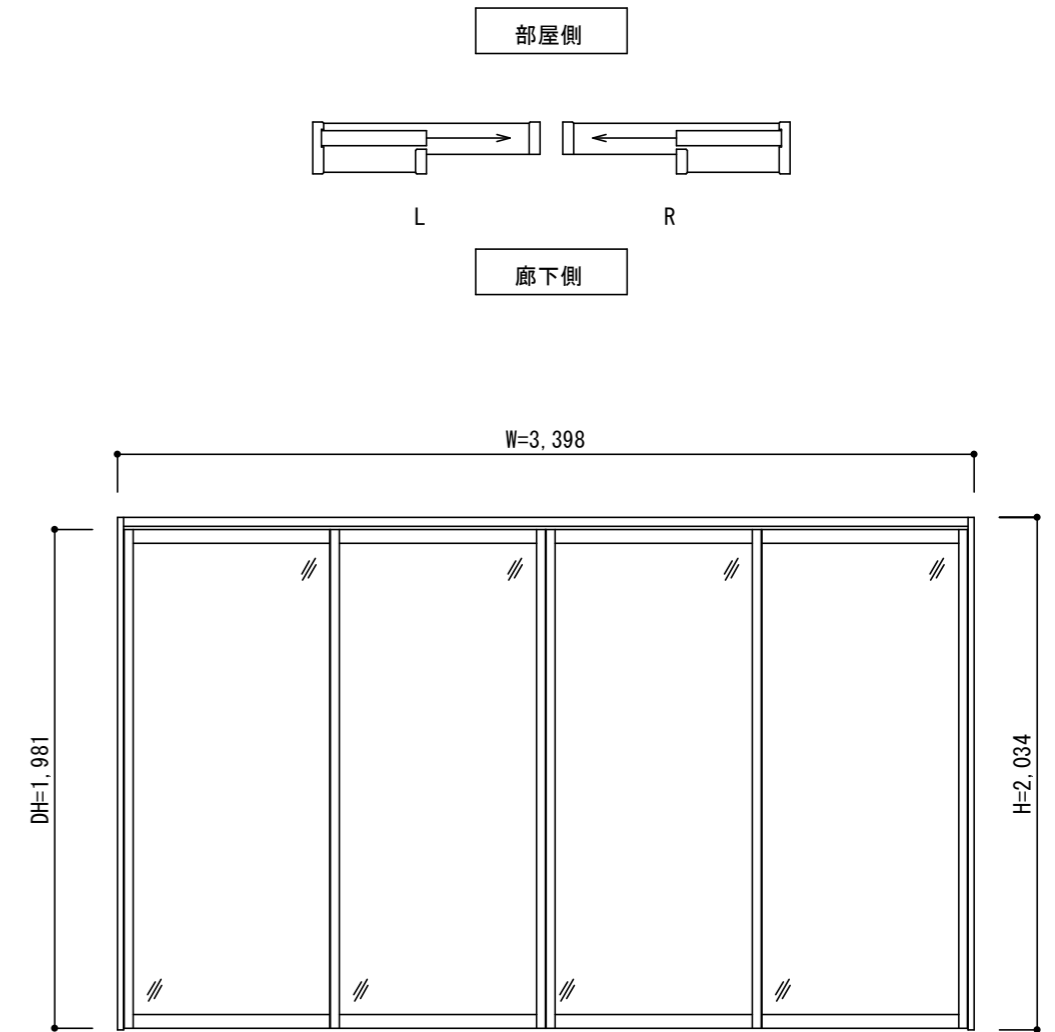

断面図

正面図

製品仕様欄

名称 / Title		4本引き違い戸 (V戸車仕様)
扉①	品番	MDZ18-□7T▲
扉②	品番	MDZ18-□7C▲
枠	品番	MFZ47-□□
レール	品番	MZ18

開口記号	備 考	建具幅 D W	内法 I W	枠外 W	建具高 D H	内法 I H	枠外高 H
		853	3350	3398	1981	1998	2034

第 1 版

改 定 履 歴 / History

承 認

検 図

作 成

縮 尺 / Scale

件 名 / Subject

制定日 2019. 10. 03

改定日

断面図 1/3

正面図 1/30

図 番 / No.

種 別 / Drawing

承認図