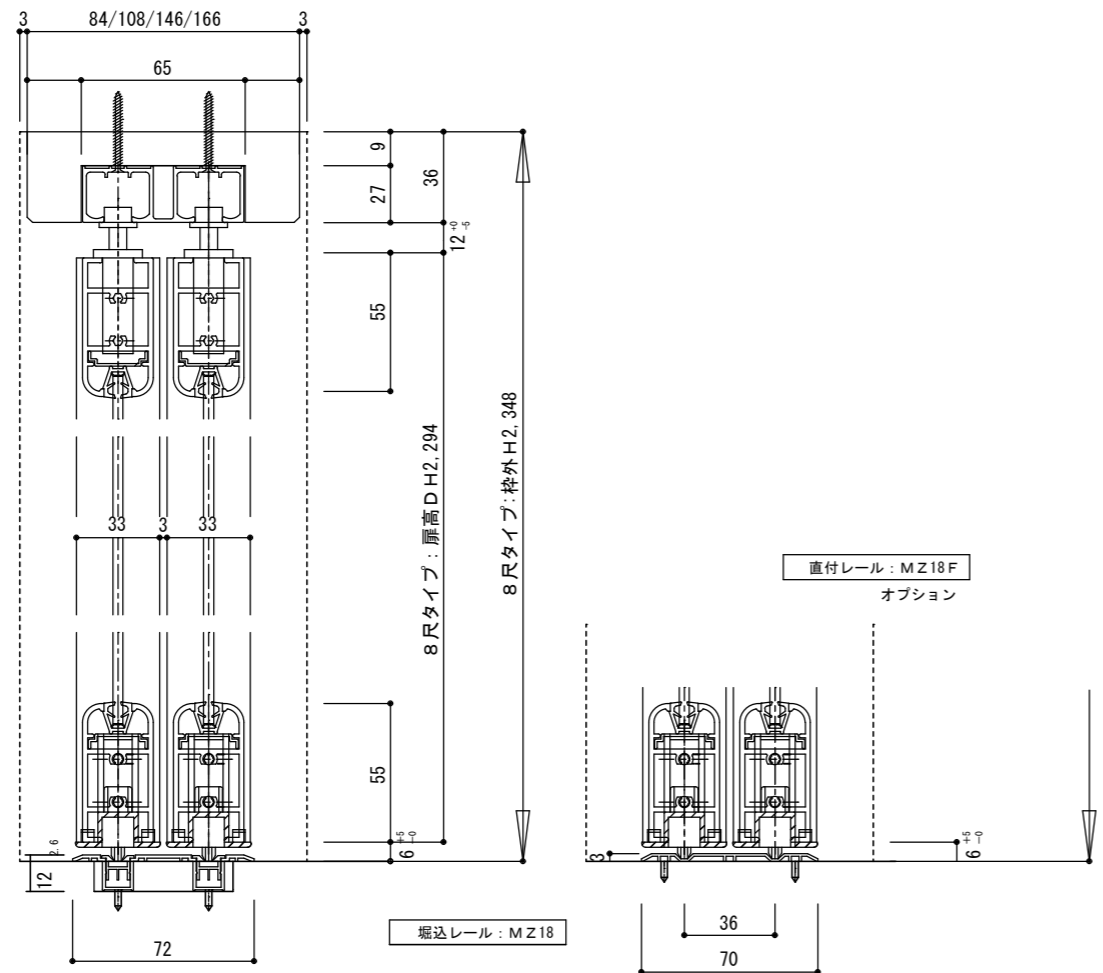

断面図

正面図

製品仕様欄

名称 / Title	4本引き違い戸 (V戸車仕様)	
扉①	品番	MDZ18-□8T▲
扉②	品番	MDZ18-□8C▲
枠	品番	MFZ48-○□
レール	品番	MZ18

開口記号	備 考	建具幅 D W	内法 I W	枠外 W	建具高 D H	内法 I H	枠外高 H
		853	3350	3398	2294	2312	2348

第 1 版

改 定 履 歴 / History

承 認

検 図

作 成

縮 尺 / Scale

件 名 / Subject

制定日 2019. 10. 03

改定日

断面図 1/3

正面図 1/30

図 番 / No.

種 別 / Drawing

承認図