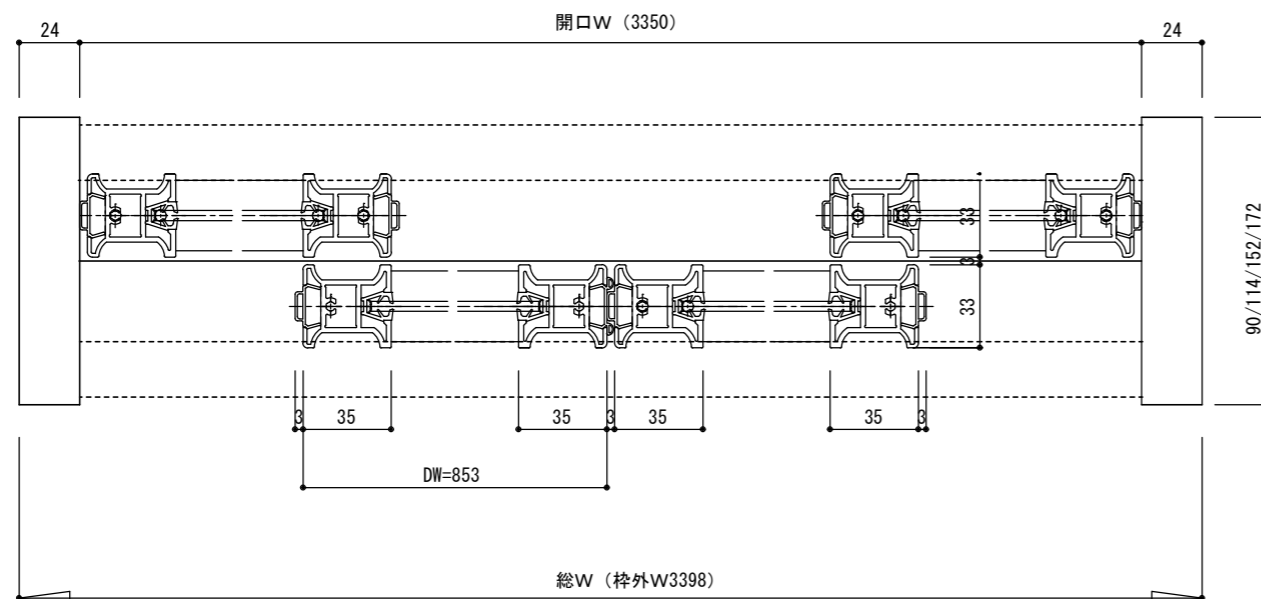

断面図

正面図

製品仕様欄

名称 / Title	4本引き違い戸 (V戸車仕様)	
扉①	品番	MDZ18-□8T▲
扉②	品番	MDZ18-□8C▲
枠	品番	MFZ48-○□
レール	品番	MZ18

開口記号	備 考	建具幅 D W	内法 I W	枠外 W	建具高 D H	内法 I H	枠外高 H
		853	3350	3398	2294	2312	2348

第 1 版

改 定 履 歴 / History

承 認

検 図

作 成

縮 尺 / Scale

件 名 / Subject

制定日 2019. 10. 03

改定日

断面図 1/3

正面図 1/30

図 番 / No.

種 別 / Drawing

承認図