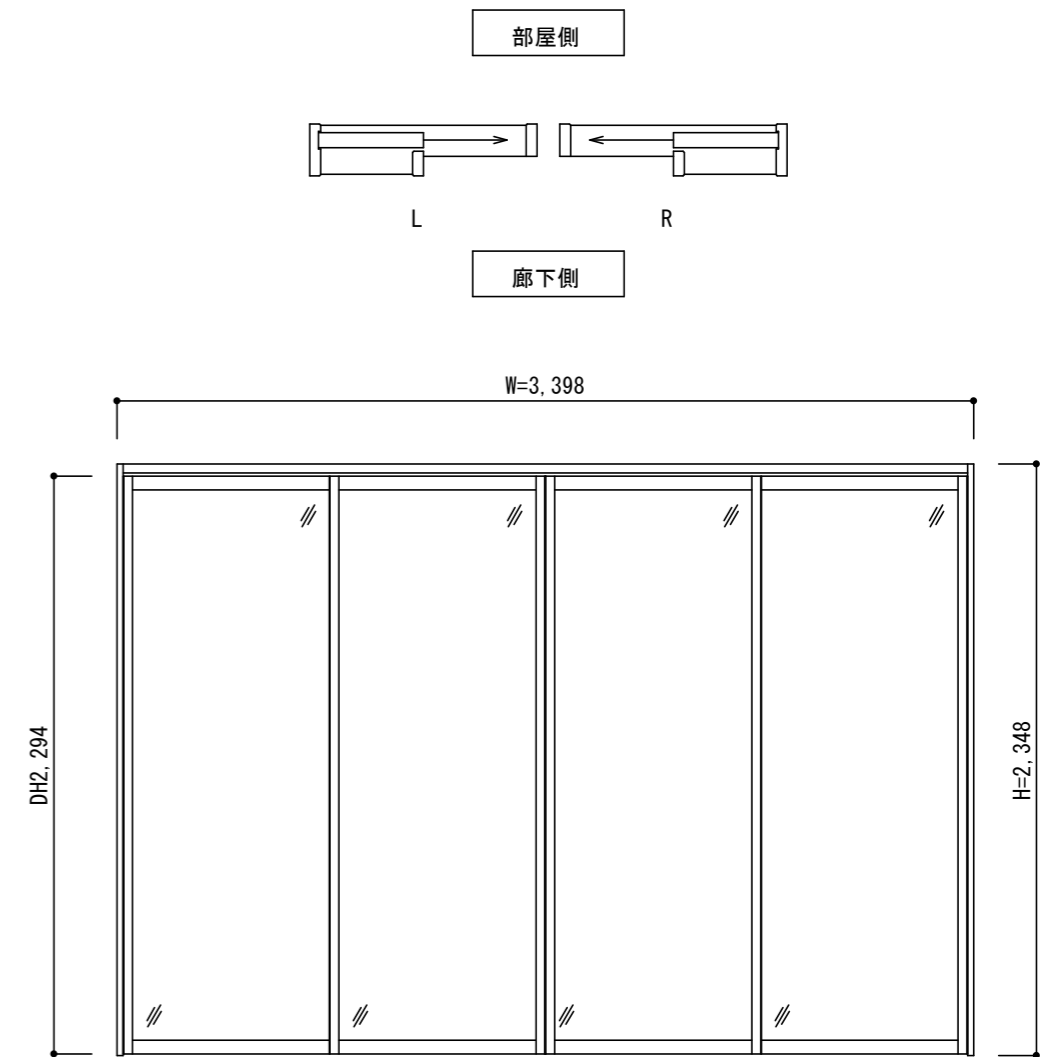

断面図

正面図

製品仕様欄

名称 / Title	4本引き違い戸 (V戸車仕様)	
扉①	品番	MDZ18-□8T▲
扉②	品番	MDZ18-□8C▲
枠	品番	MFZ48-○□
レール	品番	MZ18

開口記号	備 考	建具幅 D W	内法 I W	枠外 W	建具高 D H	内法 I H	枠外高 H
		853	3350	3398	2294	2312	2348

第 1 版

改 定 履 歴 / History

承 認

検 図

作 成

縮 尺 / Scale

件 名 / Subject

制定日 2019. 10. 03

改定日

断面図 1/3

正面図 1/30

図 番 / No.

種 別 / Drawing

承認図